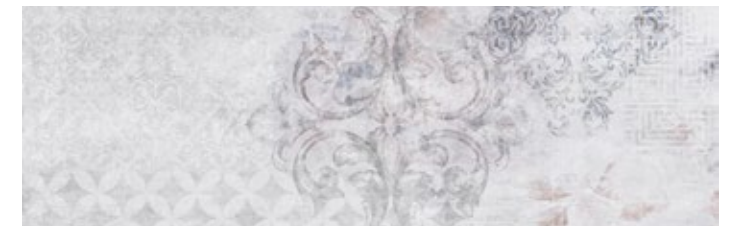

31,5x100 decorado portobello MW31100-D
3 piezas diferentes. 3 different pieces.

31,5x100 cm 12x40"

portobello blanco scala

portobello beige scala

portobello topo scala

portobello perla scala

portobello gris scala