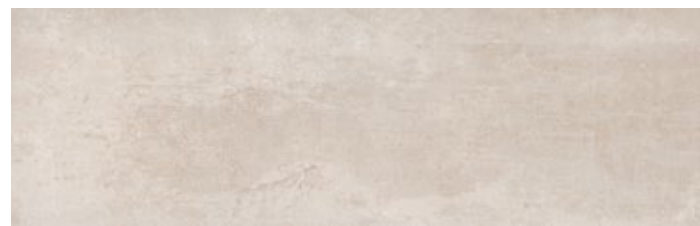

portobello topo