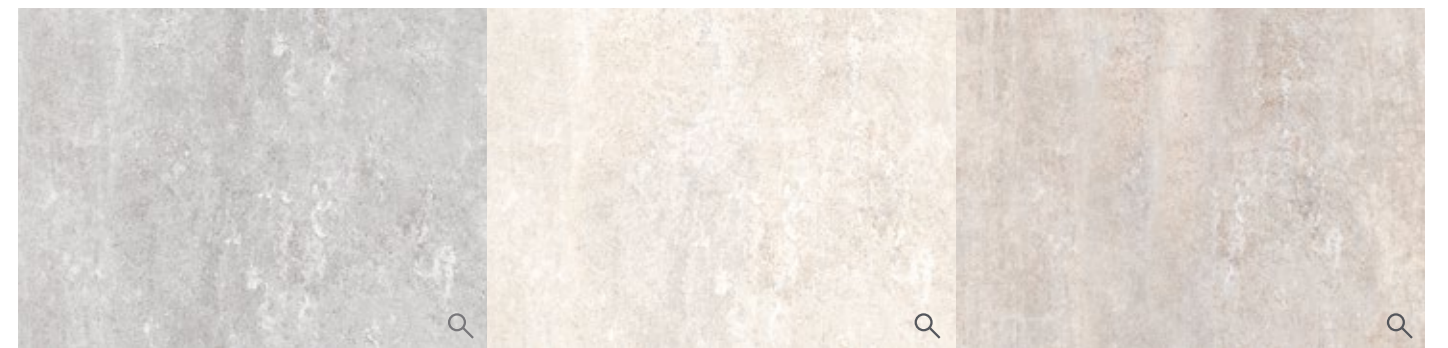

PORTOBELLO

MATT RELIEF RECTIFIED V3 8 FACES

59x59 cm 23,6x23,6"

COLORS. COLORES

portobello blanco

portobello perla

portobello gris

portobello beige