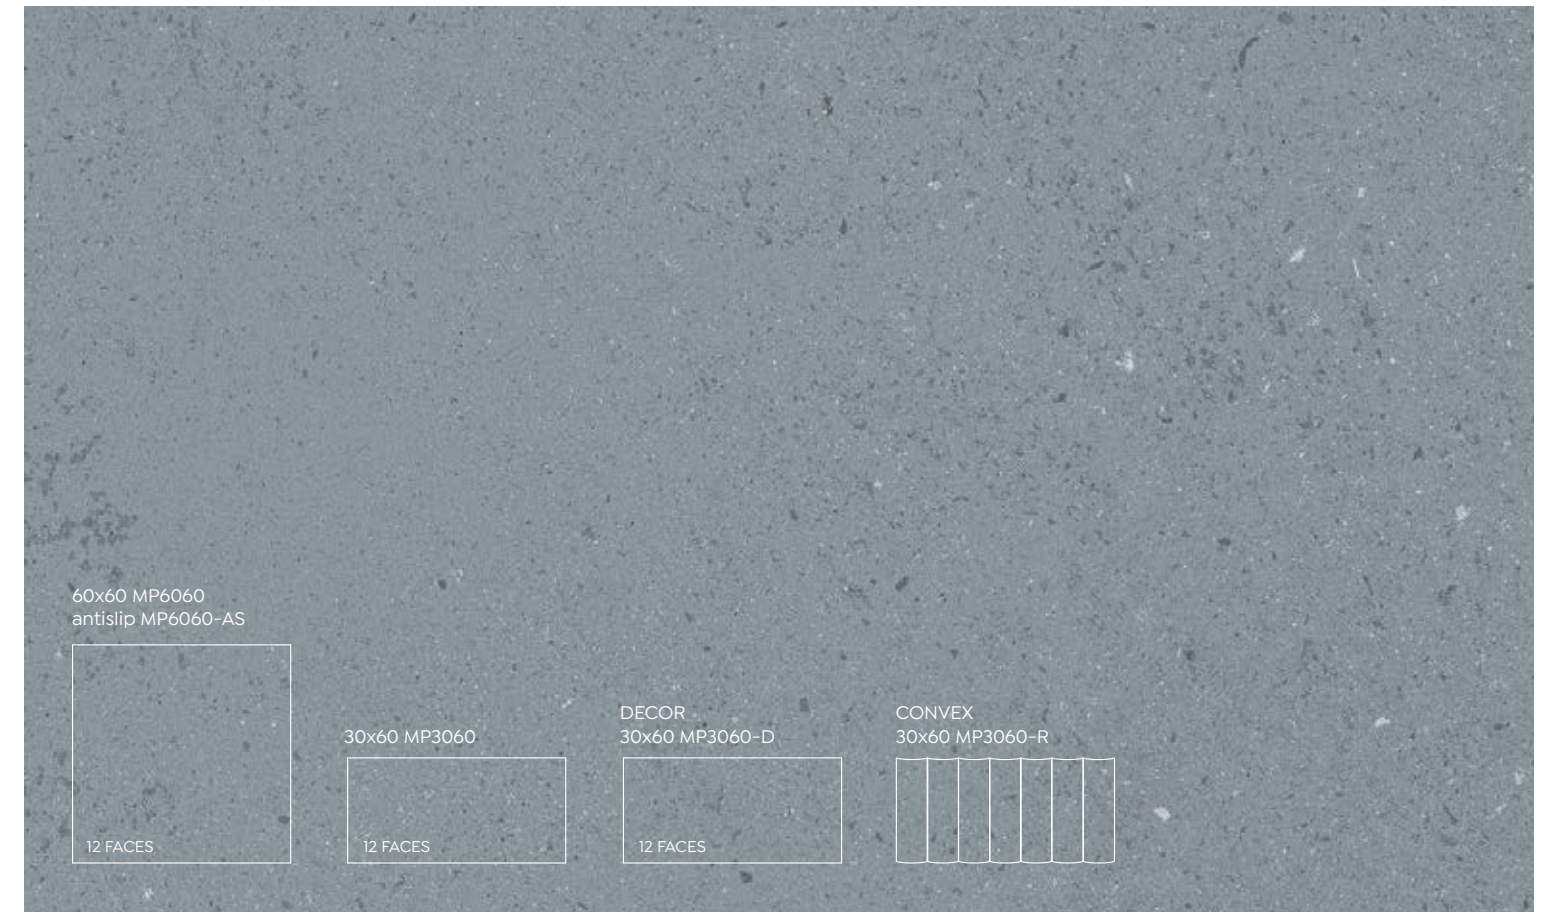

decorado lagom blomma

lagom perla

lagom beige

lagom gris

LAGOM AZUL CONVEX

lagom verde convex

lagom azul convex

MATT V2 NATURAL R9 CLASE 1 ANTI slip R12 CLASE 3 60x60