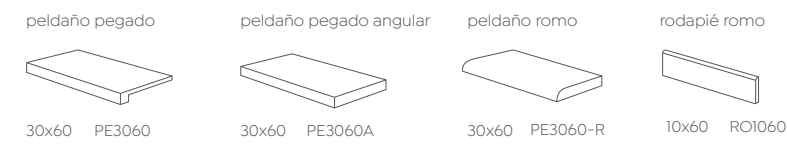

“
SERENITY SPACES
Espacios serenos
”

lagom perla convex

lagom beige convex

lagom gris convex

MATT V2 NATURAL R9 CLASE 1 ANTI slip R12 CLASE 3 60x60

SIZE	PIECES/ BOX	PIECES/ PALLET	BOX/ PALLET	M2. SQM/ BOX	M2. SQM/ PALLET	KG/ BOX	KG/ PALLET
60x60	4	120	30	1,44	43,20	30,00	920,00
30x60	8	320	40	1,44	57,60	26,10	1.064,00

decorado lagom blomma

lagom perla

lagom beige

lagom gris

LAGOM AZUL CONVEX

lagom verde convex

lagom azul convex

MATT V2 NATURAL R9 CLASE 1 ANTI slip R12 CLASE 3 60x60

SIZE	PIECES/ BOX	PIECES/ PALLET	BOX/ PALLET	M2. SQM/ BOX	M2. SQM/ PALLET	KG/ BOX	KG/ PALLET
60x60	4	120	30	1,44	43,20	30,00	920,00
30x60	8	320	40	1,44	57,60	26,10	1.064,00

decorado rander

lagom verde

lagom azul