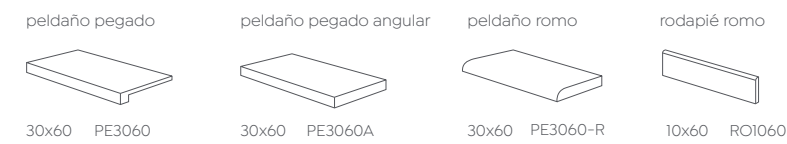

“
SERENITY SPACES
Espacios serenos
”

lagom perla convex

lagom beige convex

lagom gris convex

MATT V2 NATURAL R9 CLASE 1 ANTI slip R12 CLASE 3 60x60

SIZE	PIECES/ BOX	PIECES/ PALLET	BOX/ PALLET	M2. SQM/ BOX	M2. SQM/ PALLET	KG/ BOX	KG/ PALLET
60x60	4	120	30	1,44	43,20	30,00	920,00
30x60	8	320	40	1,44	57,60	26,10	1.064,00

decorado lagom blomma

lagom perla

lagom beige

lagom gris

LAGOM AZUL CONVEX

lagom verde convex

lagom azul convex

MATT V2 NATURAL R9 CLASE 1 ANTI slip R12 CLASE 3 60x60