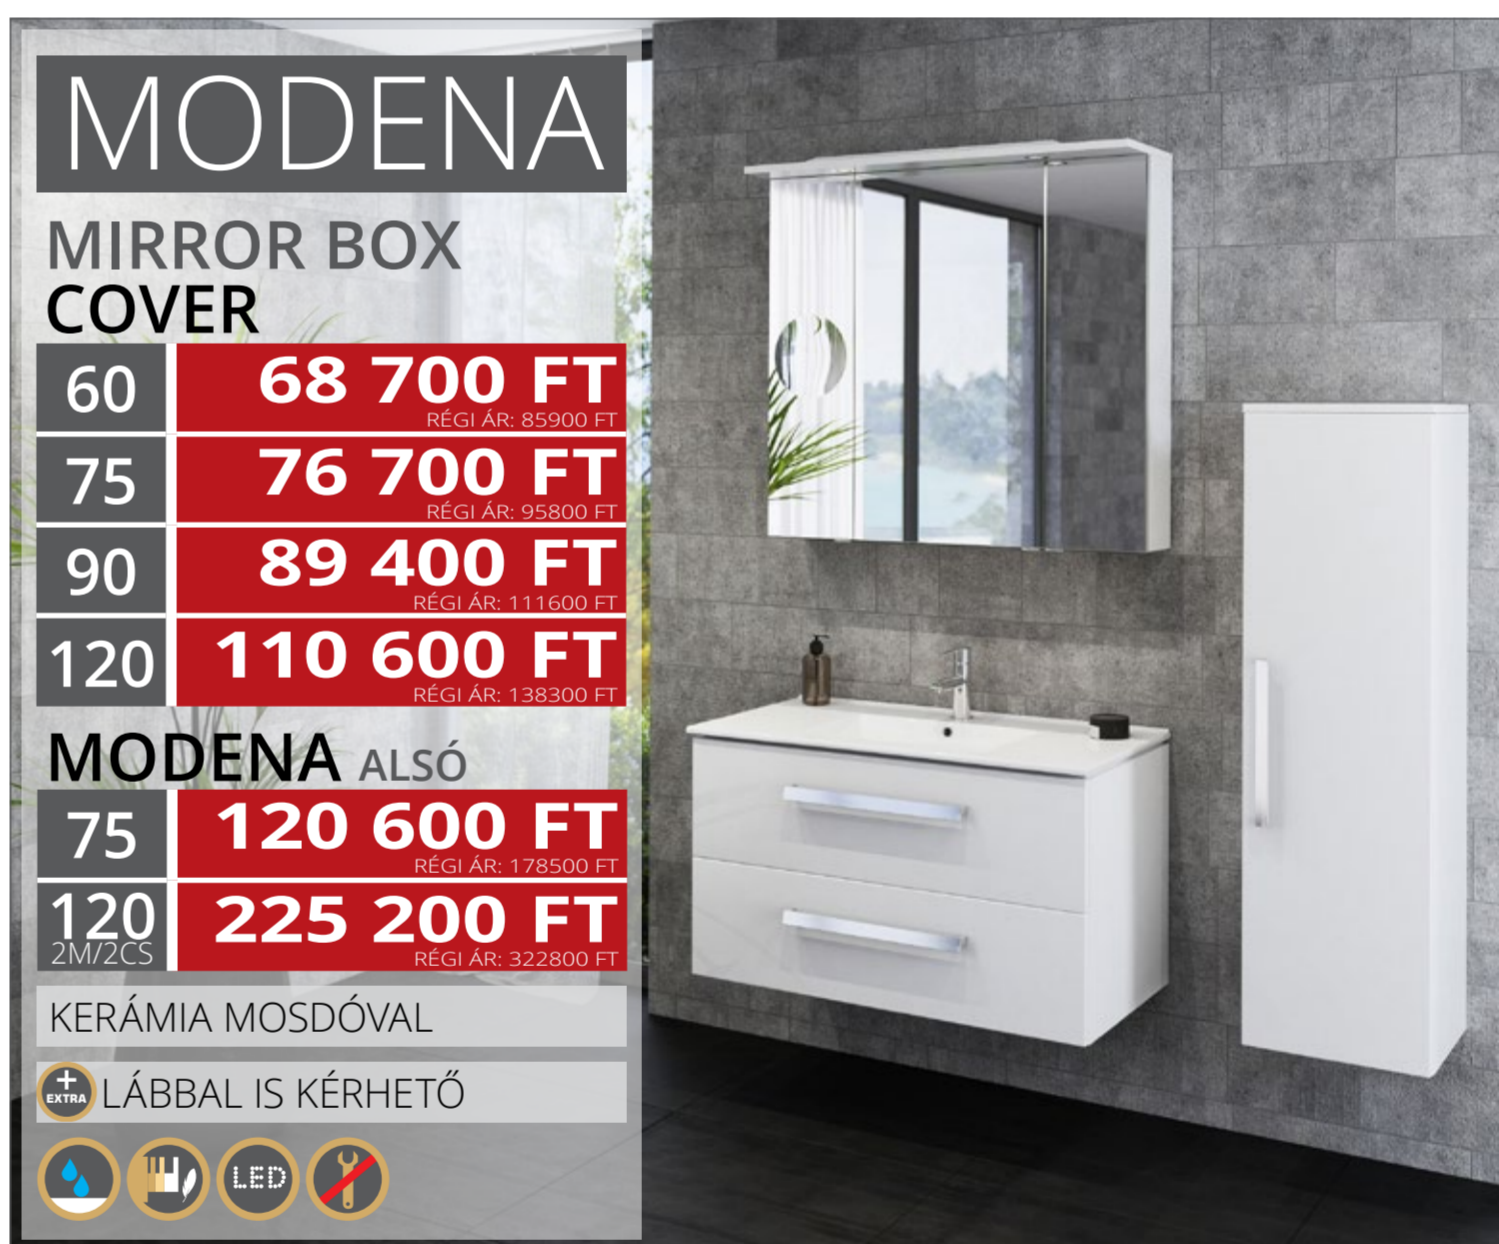

MODENA

MIRROR BOX
COVER

60	68 700 FT RÉGI ÁR: 85900 FT
75	76 700 FT RÉGI ÁR: 95800 FT
90	89 400 FT RÉGI ÁR: 111600 FT
120	110 600 FT RÉGI ÁR: 138300 FT

MODENA ALSÓ

75	120 600 FT RÉGI ÁR: 178500 FT
120 2M/2CS	225 200 FT RÉGI ÁR: 322800 FT

KERÁMIA MOSDÓVAL

+
EXTRA LÁBBAL IS KÉRHETŐ