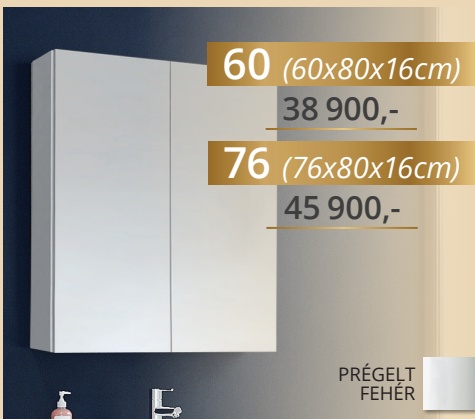

40 (40x53x22cm) 39 900,-

- ✓ KERÁMIA MOSDÓVAL
- ✓ LAMINÁLTPLAP FRONT ÉS OLDALAK, PU ÉLZÁRÁSSAL
- ✓ FALI KIVITEL

TÜKRÖK

FLOATING MIRROR BESPA | TÜKRÖS FELSŐSZEJKÉNYEK

60 (60x80x16cm) 38 900,-

76 (76x80x16cm) 45 900,-

PRÉGELT
FEHÉR

- ✓ LAMINÁLTPLAP HÁTLAG ÉS POLC, PU ÉLZÁRÁSSAL
- ✚ EXTRA 30 CM-ES LED LÁMPÁVAL IS KÉRHETŐ (11 700,-)

FLOATING MIRROR SHELF | TÜKRÖK

55 (55x82x12cm) 29 700,-

60 (60x82x12cm) 31 400,-

75 (75x82x12cm) 36 200,-