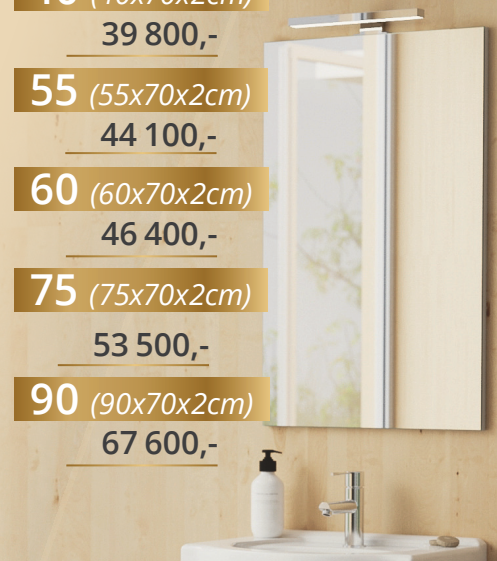

40 (40x53x22cm) 39 900,-

- ✓ KERÁMIA MOSDÓVAL
- ✓ LAMINÁLTPLAP FRONT ÉS OLDALAK, PU ÉLZÁRÁSSAL
- ✓ FALI KIVITEL

TÜKRÖK

FLOATING MIRROR BESPA | TÜKRÖS FELSŐSZEJKÉNYEK

60 (60x80x16cm) 38 900,-

76 (76x80x16cm) 45 900,-

PRÉGELT
FEHÉR

- ✓ LAMINÁLTPLAP HÁTLAG ÉS POLC, PU ÉLZÁRÁSSAL
- ✚ EXTRA 30 CM-ES LED LÁMPÁVAL IS KÉRHETŐ (11 700,-)

FLOATING MIRROR SHELF | TÜKRÖK

55 (55x82x12cm) 29 700,-

60 (60x82x12cm) 31 400,-

75 (75x82x12cm) 36 200,-

NATÚR
TÖLGY

- ✓ LAMINÁLTPLAP HÁTLAG ÉS POLC, PU ÉLZÁRÁSSAL
- ✚ EXTRA 30 CM-ES LED LÁMPÁVAL IS KÉRHETŐ (11 700,-)

FLOATING MIRROR EASY | TÜKRÖK

40 (40x70x2cm) 39 800,-

55 (55x70x2cm) 44 100,-

60 (60x70x2cm) 46 400,-

75 (75x70x2cm) 53 500,-

90 (90x70x2cm) 67 600,-

- ✓ LAMINÁLTPLAP HÁTLAG, PU ÉLZÁRÁSSAL
- ✓ 30 CM-ES LED LÁMPÁVAL

SPARTA

tboss
bath

KERÁMIA MOSDÓVAL

LAMINÁLT MDF,
EMELT SZINTŰ
VÍZÁLLÓSÁGGAL

FALI KIVITEL