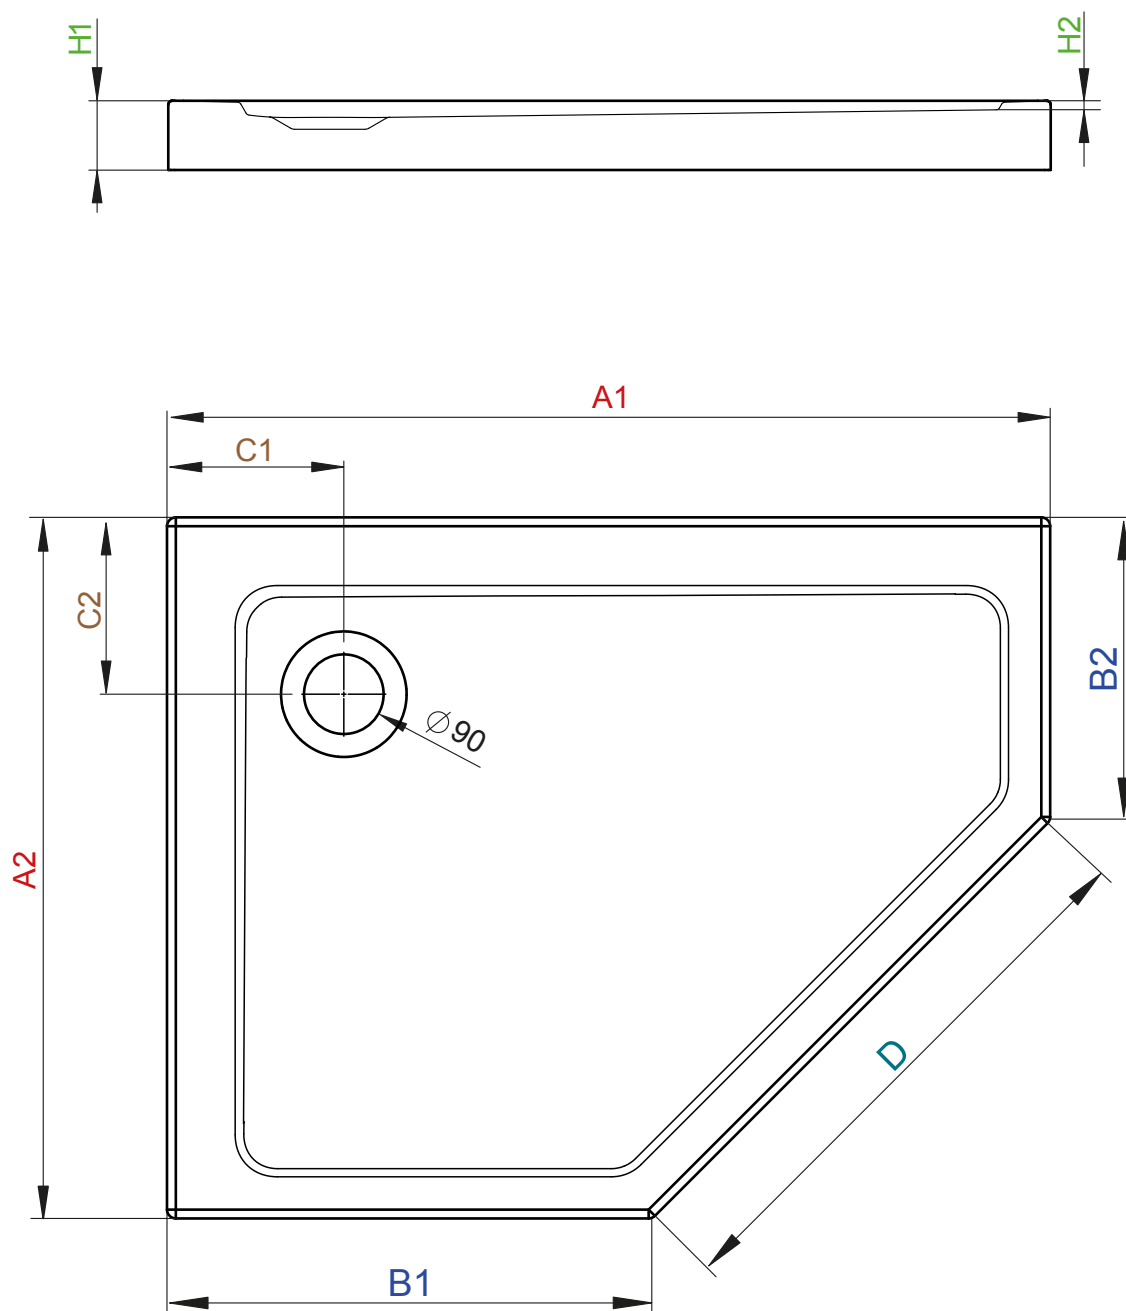

DOROS PT 100x80

balos verzió / left version

DOROS PT 100x80	A1	A2	B1	B2	C1	C2	D	H1	H2
<i>1000x800</i>	1000	800	550	350	200	200	635	50	12

ST620