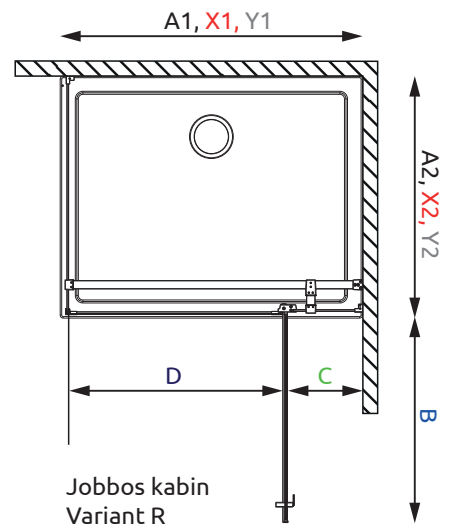

KDJ II AJTÓ / KDJ II DOOR

Ajtó	A1	X1	Y1	B	C	D	H
KDJ II ajtó 80	800	775-790	770-785	496	245-260	496	2000
KDJ II ajtó 90	900	875-890	870-885	596	245-260	596	2000
KDJ II ajtó 100	1000	975-990	970-985	696	245-260	696	2000
KDJ II ajtó 110	1100	1075-1090	1070-1085	696	345-360	696	2000
KDJ II ajtó 120	1200	1175-1190	1170-1185	796	345-360	796	2000

S1 OLDALFAL / SIDEWALL S1

Oldalfal	A2	X2	Y2
S1 70	700	675-690	670-685
S1 75	750	725-740	720-735
S1 80	800	775-790	770-785
S1 90	900	875-890	870-885
S1 100	1000	975-990	970-985

Balos kabin Variant L

Jobbos kabin Variant R