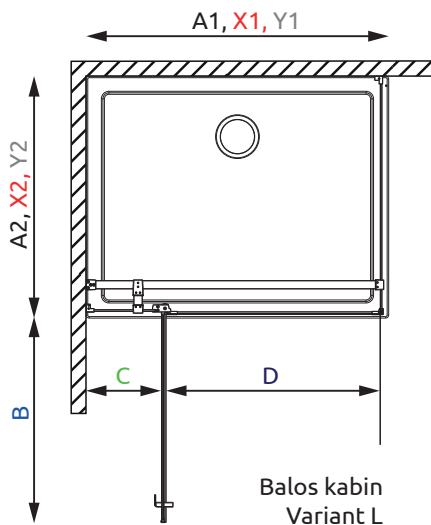

KDJ II AJTÓ / KDJ II DOOR

Ajtó	A1	X1	Y1	B	C	D	H
KDJ II ajtó 80	800	775-790	770-785	496	245-260	496	2000
KDJ II ajtó 90	900	875-890	870-885	596	245-260	596	2000
KDJ II ajtó 100	1000	975-990	970-985	696	245-260	696	2000
KDJ II ajtó 110	1100	1075-1090	1070-1085	696	345-360	696	2000
KDJ II ajtó 120	1200	1175-1190	1170-1185	796	345-360	796	2000

S1 OLDALFAL / SIDEWALL S1

Oldalfal	A2	X2	Y2
S1 70	700	675-690	670-685
S1 75	750	725-740	720-735
S1 80	800	775-790	770-785
S1 90	900	875-890	870-885
S1 100	1000	975-990	970-985

Balos kabin Variant L

Jobbos kabin Variant R