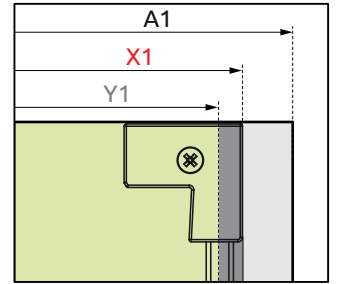

KDJ II AJTÓ / KDJ II DOOR

Ajtó	A1	X1	Y1	B	C	D	H
KDJ II ajtó 80	800	775-790	770-785	496	245-260	496	2000
KDJ II ajtó 90	900	875-890	870-885	596	245-260	596	2000
KDJ II ajtó 100	1000	975-990	970-985	696	245-260	696	2000
KDJ II ajtó 110	1100	1075-1090	1070-1085	696	345-360	696	2000
KDJ II ajtó 120	1200	1175-1190	1170-1185	796	345-360	796	2000

S1 OLDALFAL / SIDEWALL S1

Oldalfal	A2	X2	Y2
S1 70	700	675-690	670-685
S1 75	750	725-740	720-735
S1 80	800	775-790	770-785
S1 90	900	875-890	870-885
S1 100	1000	975-990	970-985

Balos kabin Variant L

Jobbos kabin Variant R