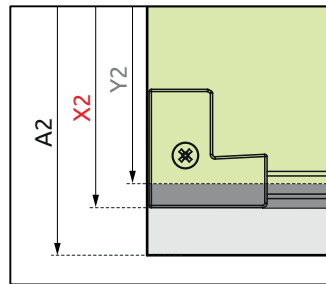

KDJ II AJTÓ / KDJ II DOOR

Ajtó	A1	X1	Y1	B	C	D	H
KDJ II ajtó 80	800	775-790	770-785	496	245-260	496	2000
KDJ II ajtó 90	900	875-890	870-885	596	245-260	596	2000
KDJ II ajtó 100	1000	975-990	970-985	696	245-260	696	2000
KDJ II ajtó 110	1100	1075-1090	1070-1085	696	345-360	696	2000
KDJ II ajtó 120	1200	1175-1190	1170-1185	796	345-360	796	2000

S1 OLDALFAL / SIDEWALL S1

Oldalfal	A2	X2	Y2
S1 70	700	675-690	670-685
S1 75	750	725-740	720-735
S1 80	800	775-790	770-785
S1 90	900	875-890	870-885
S1 100	1000	975-990	970-985

Balos kabin Variant L

Jobbos kabin Variant R