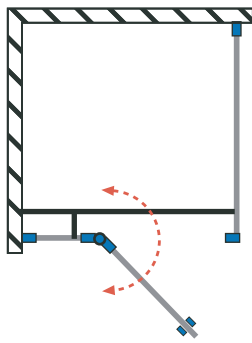

KDJ II AJTÓ / KDJ II DOOR

Ajtó	A1	X1	Y1	B	C	D	H
KDJ II ajtó 80	800	775-790	770-785	496	245-260	496	2000
KDJ II ajtó 90	900	875-890	870-885	596	245-260	596	2000
KDJ II ajtó 100	1000	975-990	970-985	696	245-260	696	2000
KDJ II ajtó 110	1100	1075-1090	1070-1085	696	345-360	696	2000
KDJ II ajtó 120	1200	1175-1190	1170-1185	796	345-360	796	2000

S1 OLDALFAL / SIDEWALL S1

Oldalfal	A2	X2	Y2
S1 70	700	675-690	670-685
S1 75	750	725-740	720-735
S1 80	800	775-790	770-785
S1 90	900	875-890	870-885
S1 100	1000	975-990	970-985

Balos kabin Variant L

Jobbos kabin Variant R