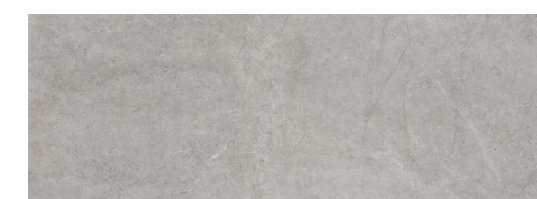

Ess. Ópera

Pasta Roja / Red Body Tiles

Ess. Ópera Tórtora 25x70
Ess. Rlv. Ópera Light 25x70
Ess. Vinca Tórtora 45x45

Ess. Rlv. Ópera Perla

Ess. Ópera Perla

Ess. Rlv. Ópera Light

Ess. Ópera Light

NEW

Ess. Dec. Ópera Gris

Ess. Ópera Gris

NEW

Ess. Dec. Ópera Tórtora

Ess. Ópera Tórtora

Pavimento sugerido / Suggested floor
Pasta Roja

Ess. Vinca Perla 45x45

Ess. Vinca Tórtora 45x45