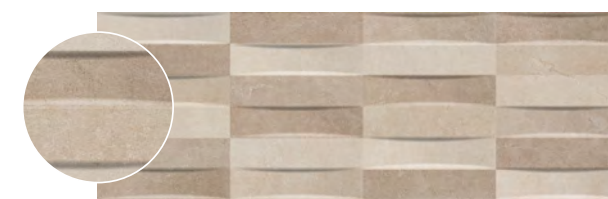

Ess. Ópera

Pasta Roja / Red Body Tiles

Ess. Ópera Tórtora 25x70
Ess. Rlv. Ópera Light 25x70
Ess. Vinca Tórtora 45x45

Ess. Rlv. Ópera Perla

Ess. Ópera Perla

Ess. Rlv. Ópera Light

Ess. Ópera Light

NEW

Ess. Dec. Ópera Gris

Ess. Ópera Gris

NEW

Ess. Dec. Ópera Tórtora

Ess. Ópera Tórtora

Pavimento sugerido / Suggested floor
Pasta Roja

Ess. Vinca Perla 45x45

Ess. Vinca Tórtora 45x45