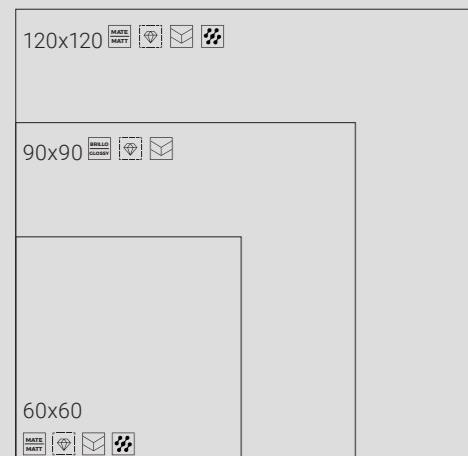

Naples — Porcelux

Naples White 60x120

Naples

Naples White

Malla Naples White
30x30 (5x5)

Malla Hex Naples White
32,5x22,5

Malla Tris Naples White
30x30 (5,7x5,7x5,7)

Piezas complementarias
Complementary Tiles / Pièces Complémentaires

Formatos / Formats

32,5x22,5

30x30
(5,7x5,7x5,7)

30x30 (5x5)

Formato	Pz/cj	Pz/pl	M²/cj	M²/pl	Cj/pl	Kg/cj	Kg/Total
30x60 (C)	6	288	1,08	51,84	48	22,00	1076
60x60	4	120	1,44	43,2	30	30,00	920
60x120	2	64	1,44	46,08	32	34,50	1129
75x150	1	40	1,13	45,2	40	28,00	1184
90x90	2	54	1,62	43,74	27	40,00	1110
120x120	1	36	1,44	51,84	36	38,40	1422,4
MALLA HEX	9	432	0,65	31,2	48	13,50	668
MALLA TRIS	7	336	0,63	30,24	48	15,40	759,2
MALLA (5)	11	462	1,00	42	42	23,00	986

Porcelux
30x60 / 60x60 / 60x120 / 90x90 / 120x120 / 75x150
11.81"x23.62" / 23.62"x23.62" / 29.52"x59.05" /
35.43"x35.43" / 47.24"x47.24" / 23.62"x47.24"