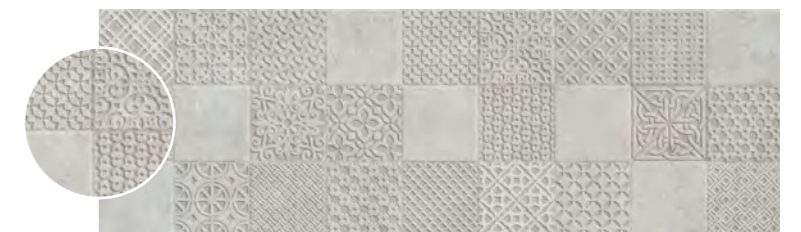

Ess. Magic Latte 60,8x60,8
Ess. Magic Latte 60x60

Ess. Magic Latte

Ess. Magic Gray

Ess. Magic Silver

Ess. Rlv. Magic Gray

Ess. Rlv. Magic Silver

Ess. Rlv. Magic Latte

Formato	Pz/cj	Pz/pl	M ² /cj	M ² /pl	Cj/pl	Kg/cj	Kg/Total
30x90	7	336	1,9	91,20	48	30,50	1489
30x90 Rlv.	7	336	1,9	91,20	48	30,50	1489

Pasta Roja / Red Body Tiles / Pâte Rouge / Rotscherbige 30x90 11.81"x35.43"