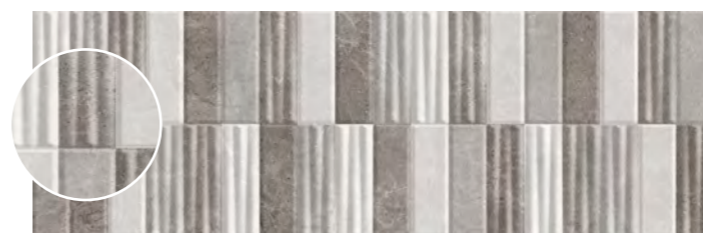

Ess. Lao

Pasta Roja / Red Body Tiles

Ess. Lao Gris 30x90
Ess. Rlv. Lao Blanco 30x90

Ess. Rlv. Lao Marfil

Ess. Lao Marfil

Ess. Rlv. Lao Blanco

Ess. Lao Blanco

NEW

Ess. Dec. Lao Gris

Ess. Lao Gris

NEW

Ess. Dec. Lao Noce

Ess. Lao Noce

Formato	Pz/cj	Pz/pl	M ² /cj	M ² /pl	Cj/pl	Kg/cj	Kg/Total
30x90	7	336	1,9	91,20	48	30,50	1489
30x90 Rlv.	7	336	1,9	91,20	48	30,50	1489
30x90 Dec.	7	336	1,9	91,20	48	30,50	1489

Pasta Roja / Red Body Tiles / Pâte Rouge / Rotscherbige

30x90
11.81"x35.43"

Ess. Lao Blanco 33,3x55
Ess. Rlv. Lao Blanco 33,3x55

Pavimento sugerido / Suggested floor
Porceglass 60,8x60,8

Mas. Maese

Ess. Lao / Ess. Venato