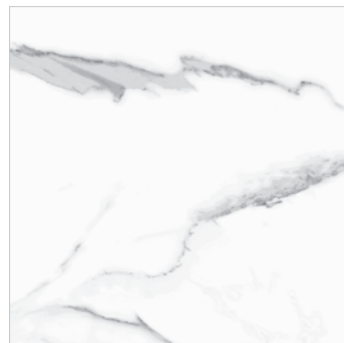

Ess. Dec. Lao Gris

Ess. Lao Gris

NEW

Ess. Dec. Lao Noce

Ess. Lao Noce

Formato	Pz/cj	Pz/pl	M ² /cj	M ² /pl	Cj/pl	Kg/cj	Kg/Total
30x90	7	336	1,9	91,20	48	30,50	1489
30x90 Rlv.	7	336	1,9	91,20	48	30,50	1489
30x90 Dec.	7	336	1,9	91,20	48	30,50	1489

Pasta Roja / Red Body Tiles / Pâte Rouge / Rotscherbige

30x90
11.81"x35.43"

Ess. Lao Blanco 33,3x55
Ess. Rlv. Lao Blanco 33,3x55

Pavimento sugerido / Suggested floor
Porceglass 60,8x60,8

Mas. Maese

Ess. Lao / Ess. Venato