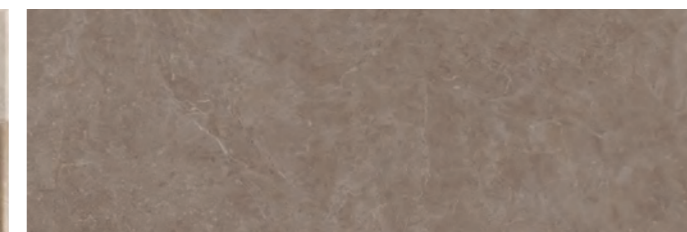

Ess. Dec. Lao Gris

Ess. Lao Gris

Ess. Dec. Lao Noce

Ess. Lao Noce

Formato	Pz/cj	Pz/pl	M²/cj	M²/pl	Cj/pl	Kg/cj	Kg/Total
30x90	7	336	1,9	91,20	48	30,50	1489
30x90 Rlv.	7	336	1,9	91,20	48	30,50	1489
30x90 Dec.	7	336	1,9	91,20	48	30,50	1489

Pasta Roja / Red Body Tiles / Pâte Rouge / Rotscherbige

30x90
11.81"x35.43"