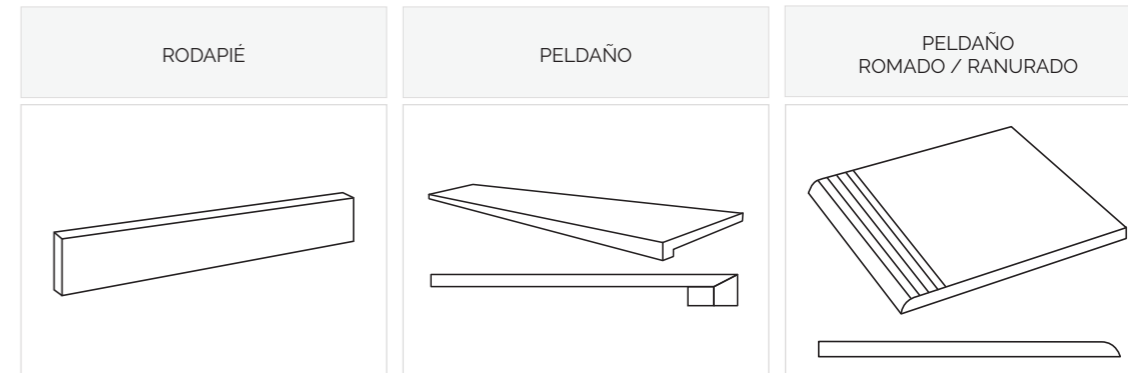

Malla Crepuscolo Pearl  
30x30 (5x5)

Malla Tris Crepuscolo Pearl  
30x30 (5,7x5,7x5,7)

Malla Hex Crepuscolo Pearl  
32,5x22,5

**Piezas complementarias**  
Complementary Tiles / Pièces Complémentaires

**Formatos / Formats**