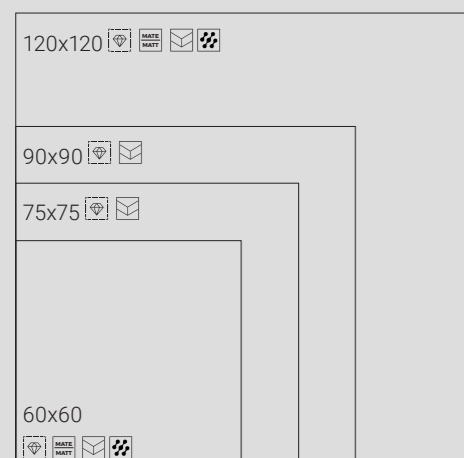

Malla Crepuscolo Pearl  
30x30 (5x5)

Malla Tris Crepuscolo Pearl  
30x30 (5,7x5,7x5,7)

Malla Hex Crepuscolo Pearl  
32,5x22,5

**Piezas complementarias**  
Complementary Tiles / Pièces Complémentaires

**Formatos / Formats**

Formato	Pz/cj	Pz/pl	M²/cj	M²/pl	Cj/pl	Kg/cj	Kg/Total
30x60 (C)	6	288	1,08	51,84	48	22,00	1076
45x90	3	132	1,21	53,24	44	28,70	1282,8
60x60	4	120	1,44	43,2	30	30,00	920
60x120	2	64	1,44	46,08	32	34,50	1129
75x75	3	90	1,69	50,7	30	41,20	1256
75x150	1	40	1,13	45,2	40	28,00	1184
90x90	2	54	1,62	43,74	27	40,00	1110
120x120	1	36	1,44	51,84	36	38,40	1422,4
MALLA HEX	9	432	0,65	31,2	48	13,50	668
MALLA TRIS	7	336	0,63	30,24	48	15,40	759,2
MALLA (5)	11	462	1,00	42	42	23,00	986

Porcelux 30x60 / 45x90 / 60x60 / 60x120 / 75x75 / 75x150 / 90x90 / 120x120  
11.81"x23.62" / 17.72"x35.43" / 23.62"x23.62" / 23.62"x47.24" /  
29.53"x29.53" / 29.52"x59.05" / 35.43"x35.43" / 47.24"x47.24"