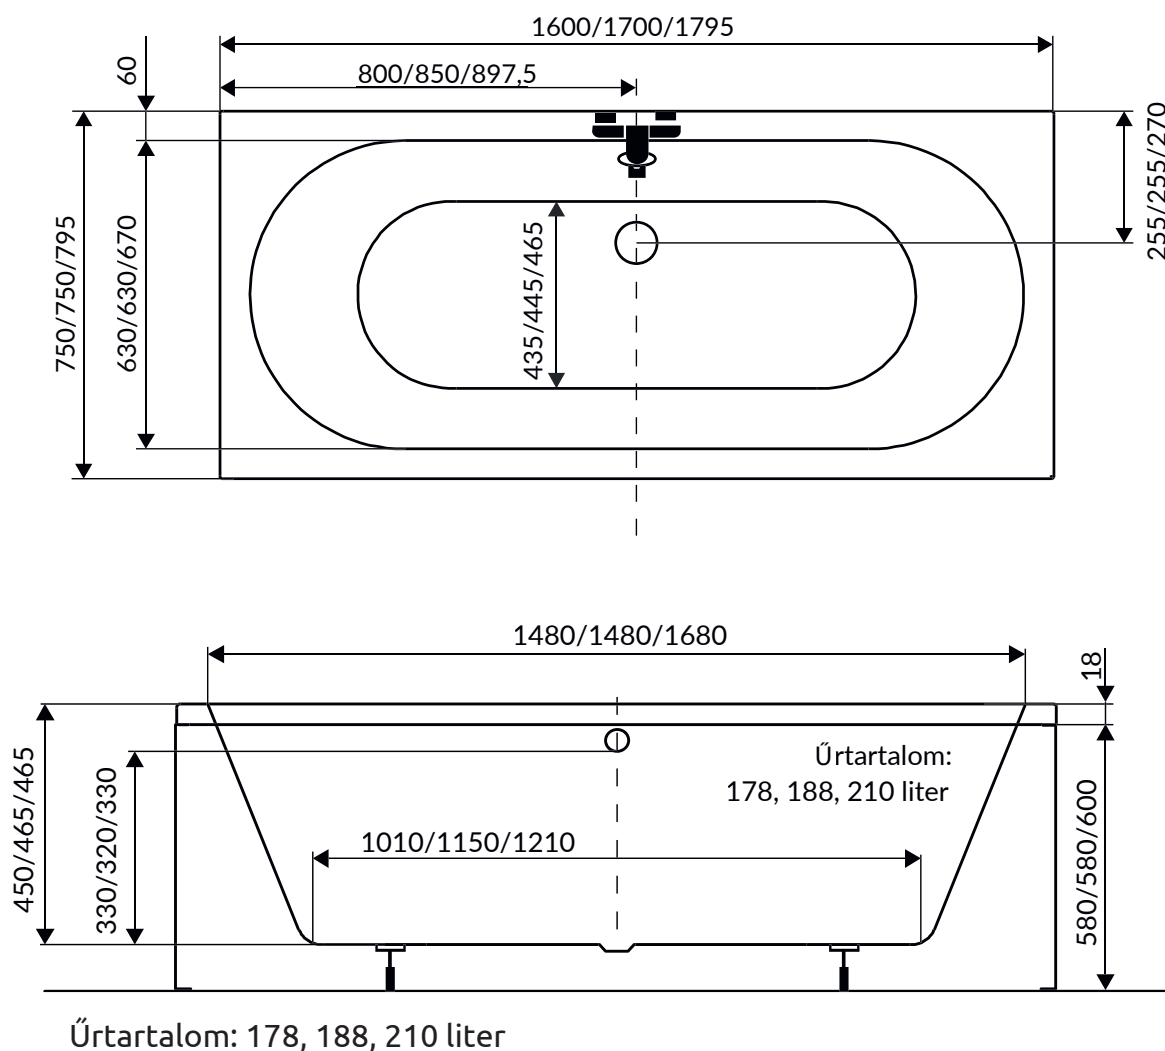

Tamara egyenes kád

160x75, 170x75, 180x80

Peremmagasság: 4 cm

Előlapmagasság: 56 cm

Maximális áramfelvétel a masszázrendszeréknél:

4+4+2
500 W

Fali kádtöltő
csapterep helye

Figyelem:

A kádtest magasságához hozzá kell számolni a kádszifon beépítési magasságát is.

Amennyiben a kádtest előlappal kerül beépítésre, kérem vegye figyelembe az előlap magasságát is.