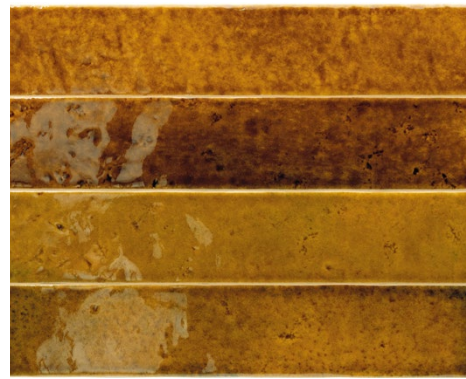

Fabriqué en **pâte blanche**, ses **bords irréguliers** et son **émail fondant** évoquent l'authenticité de la céramique faite à la main, avec de **subtils craquelés** qui ajoutent texture et profondeur.

10 x 10 cm 4" x 4"

JOLLY 1,2 x 20 cm 0,5" x 8"

COLORES

WHITE 31623 EQ-6  
JOLLY WHITE 31695 EQ-24

RUST 31625 EQ-6  
JOLLY RUST 31688 EQ-24

AQUA 31629 EQ-6  
JOLLY AQUA 31689 EQ-24

TOURMALINE 31627 EQ-6  
JOLLY TOURMALINE 31694 EQ-24

LIME 31624 EQ-6  
JOLLY LIME 31693 EQ-24

VOLCANO 31631 EQ-10D  
JOLLY VOLCANO 31696 EQ-24

AMUN 31626 EQ-6  
JOLLY AMUN 31690 EQ-24

BLACK 31628 EQ-6  
JOLLY BLACK 31691 EQ-24

Pasta blanca · Revestimiento / White body · Wall tiles  
Weißscherben · Wandfliesen / Pâte blanche · Faïences