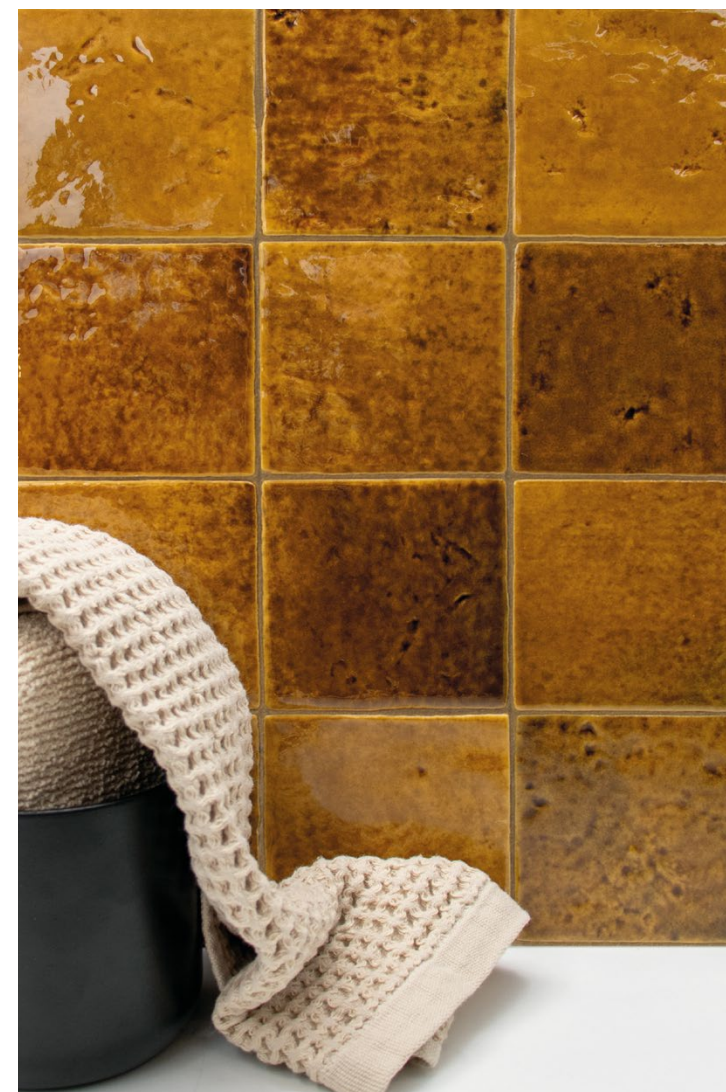

Fabriqué en **pâte blanche**, ses **bords irréguliers** et son **émail fondant** évoquent l'authenticité de la céramique faite à la main, avec de **subtils craquelés** qui ajoutent texture et profondeur.

Menorca Aqua 10x10 cm / 4"x4"

Menorca Aqua 6,5x32,8 cm / 2,5"x13"

Menorca Amun 10x10 cm / 4"x4"

Menorca Rust 10x10 cm / 4"x4"

Menorca Rust 6,5x32,8 cm / 2,5"x13"

Menorca Lime & White  
6,5x32,8 cm / 2,5"x13"