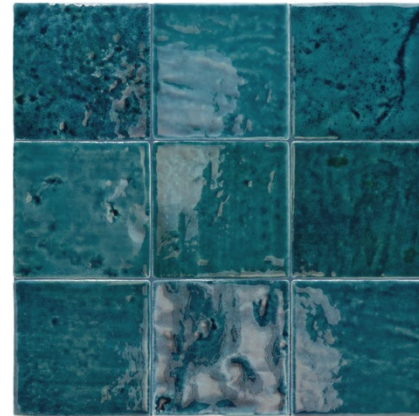

AMUN 31617 EQ-6
JOLLY AMUN 31690 EQ-24