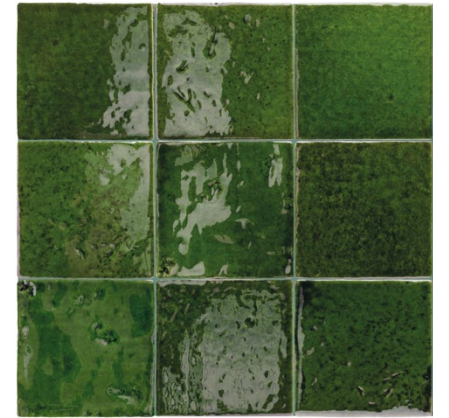

VOLCANO 31622 EQ-10D  
JOLLY VOLCANO 31696 EQ-24

Pasta blanca · Revestimiento / White body · Wall tiles  
Weißscherben · Wandfliesen / Pâte blanche · Faïences

LAKE 31621 EQ-6  
JOLLY LAKE 31692 EQ-24

AQUA 31620 EQ-6  
JOLLY AQUA 31689 EQ-24