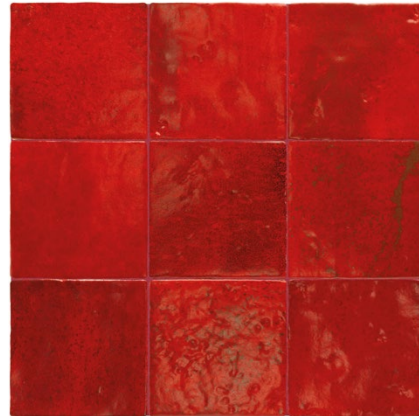

Fabriqué en **pâte blanche**, ses **bords irréguliers** et son **émail fondant** évoquent l'authenticité de la céramique faite à la main, avec de **subtils craquelés** qui ajoutent texture et profondeur.

FORMATOS

6,5 x 32,8 cm 2,5" x 13"

10 x 10 cm 4" x 4"

JOLLY 1,2 x 20 cm 0,5" x 8"

COLORES

WHITE 31614 EQ-6  
JOLLY WHITE 31695 EQ-24

LIME 31615 EQ-6  
JOLLY LIME 31693 EQ-24

RUST 31616 EQ-6  
JOLLY RUST 31688 EQ-24

VOLCANO 31622 EQ-10D  
JOLLY VOLCANO 31696 EQ-24

Pasta blanca · Revestimiento / White body · Wall tiles  
Weißscherben · Wandfliesen / Pâte blanche · Faïences

LAKE 31621 EQ-6  
JOLLY LAKE 31692 EQ-24

AQUA 31620 EQ-6  
JOLLY AQUA 31689 EQ-24