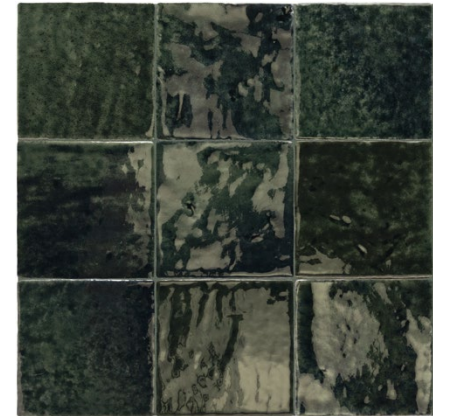

BLACK 31619 EQ-6
JOLLY BLACK 31691 EQ-24

formato size	kg/pza kg/piece	caja box			palet pallet			
		piezas pieces	kg	m² sqm	piezas pieces	kg	m² sqm	cajas boxes
6,5 x 32,8 cm 2,5" x 13"	0,30	28	8,32	0,60	3.360	1.021,9	72	120
10 x 10 cm 4" x 4"	0,143	60	8,6	0,60	5.880	866,30	58,8	98
Jolly 1,2 x 20 cm 0,5" x 8"	0,04	66	2,6	-	-	-	-	-