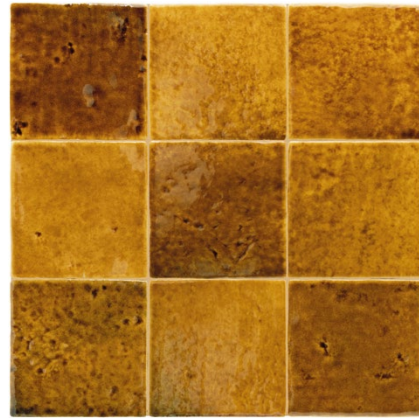

FORMATOS

6,5 x 32,8 cm 2,5" x 13"

10 x 10 cm 4" x 4"

JOLLY 1,2 x 20 cm 0,5" x 8"

COLORES

WHITE 31614 EQ-6  
JOLLY WHITE 31695 EQ-24

LIME 31615 EQ-6  
JOLLY LIME 31693 EQ-24

RUST 31616 EQ-6  
JOLLY RUST 31688 EQ-24

VOLCANO 31622 EQ-10D  
JOLLY VOLCANO 31696 EQ-24

Pasta blanca · Revestimiento / White body · Wall tiles  
Weißscherben · Wandfliesen / Pâte blanche · Faïences

LAKE 31621 EQ-6  
JOLLY LAKE 31692 EQ-24

AQUA 31620 EQ-6  
JOLLY AQUA 31689 EQ-24