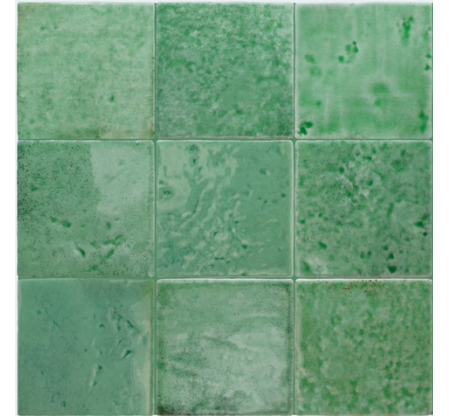

FORMATOS

6,5 x 32,8 cm 2,5" x 13"

10 x 10 cm 4" x 4"

JOLLY 1,2 x 20 cm 0,5" x 8"

COLORES

WHITE 31614 EQ-6  
JOLLY WHITE 31695 EQ-24

LIME 31615 EQ-6  
JOLLY LIME 31693 EQ-24

RUST 31616 EQ-6  
JOLLY RUST 31688 EQ-24

VOLCANO 31622 EQ-10D  
JOLLY VOLCANO 31696 EQ-24

Pasta blanca · Revestimiento / White body · Wall tiles  
Weißscherben · Wandfliesen / Pâte blanche · Faïences

LAKE 31621 EQ-6  
JOLLY LAKE 31692 EQ-24

AQUA 31620 EQ-6  
JOLLY AQUA 31689 EQ-24