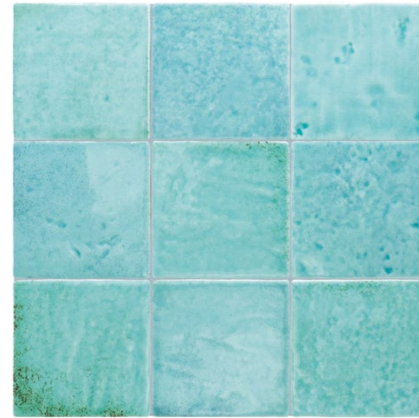

FORMATOS

6,5 x 32,8 cm 2,5" x 13"

10 x 10 cm 4" x 4"

JOLLY 1,2 x 20 cm 0,5" x 8"

COLORES

WHITE 31614 EQ-6  
JOLLY WHITE 31695 EQ-24

LIME 31615 EQ-6  
JOLLY LIME 31693 EQ-24

RUST 31616 EQ-6  
JOLLY RUST 31688 EQ-24

VOLCANO 31622 EQ-10D  
JOLLY VOLCANO 31696 EQ-24

Pasta blanca · Revestimiento / White body · Wall tiles  
Weißscherben · Wandfliesen / Pâte blanche · Faïences

LAKE 31621 EQ-6  
JOLLY LAKE 31692 EQ-24

AQUA 31620 EQ-6  
JOLLY AQUA 31689 EQ-24