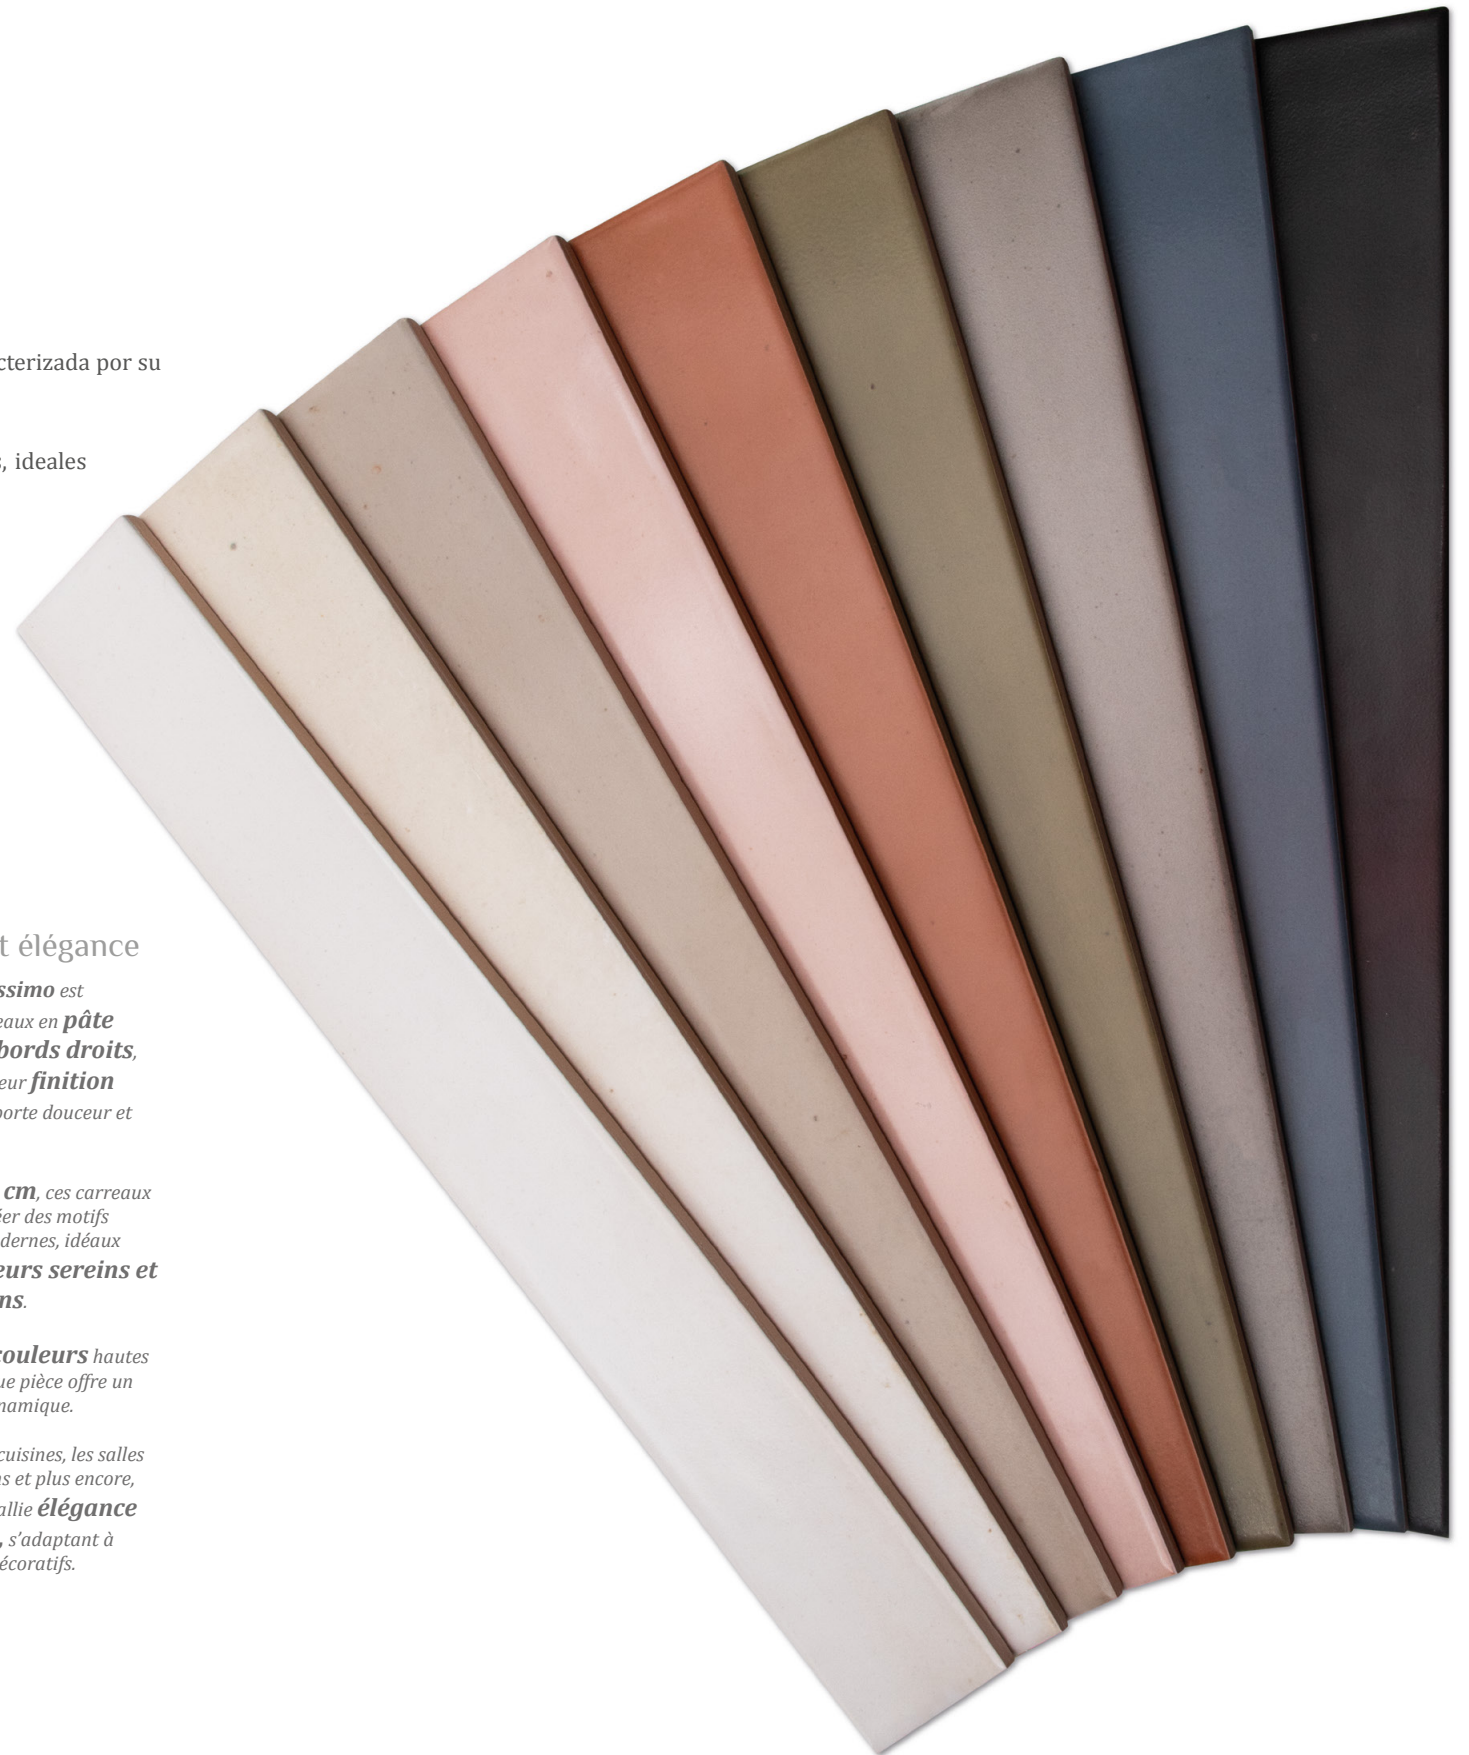

Perfect for kitchens, bathrooms, living rooms and more, the Massimo series combines **elegance and modernity**, adapting to various decorative styles.

Weichheit und Eleganz

Bei der **Massimo**-Kollektion handelt es sich um eine Linie **weißscherbiger Fliesen mit geraden Kanten**, die sich durch ihre **satinierte Oberfläche auszeichnen**, die für Weichheit und Eleganz sorgt.

Im Format **5x40 cm** ermöglichen diese Fliesen die Gestaltung vielseitiger und moderner Muster, ideal für **ruhige und moderne Innenräume**.

Jedes Stück ist in **9 kräftigen Farbtönen erhältlich** und bietet einen einzigartigen und dynamischen Look.

Die Massimo-Serie eignet sich perfekt für Küchen, Badezimmer, Wohnzimmer und mehr und vereint **Eleganz und Modernität** und passt sich verschiedenen Dekorationsstilen an.

Douceur et élégance

La collection **Massimo** est une ligne de carreaux en **pâte blanche aux bords droits**, caractérisés par leur **finition satinée** qui apporte douceur et élégance.

Au format **5x40 cm**, ces carreaux permettent de créer des motifs polyvalents et modernes, idéaux pour des **intérieurs sereins et contemporains**.

Disponible en **9 couleurs** hautes en nuances, chaque pièce offre un look unique et dynamique.

Parfaite pour les cuisines, les salles de bains, les salons et plus encore, la série Massimo allie **élégance et modernité**, s'adaptant à différents styles décoratifs.