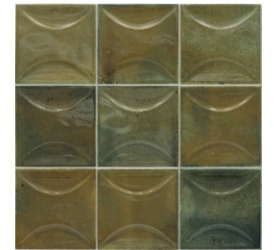

# HANOI

Pasta blanca · Revestimiento / White body · Wall tiles  
Weißscherben · Wandfliesen / Pâte blanche · Faïences

10 x 10 cm  
4" x 4"

White  
30010 EQ-3

Black Ash  
30011 EQ-3

Pink  
30016 EQ-3

Burnt Red  
30018 EQ-3

Caramel  
30015 EQ-3

Wild Olive  
30014 EQ-3

Celadon  
30013 EQ-3

Sky Blue  
30017 EQ-3

Blue Night  
30012 EQ-3

10 x 10 cm  
4" x 4"

Arco White  
30021 EQ-5

Arco Black Ash  
30022 EQ-5

Arco Pink  
30027 EQ-5

Arco Burnt Red  
30029 EQ-5

Arco Caramel  
30026 EQ-5

Arco Wild Olive  
30025 EQ-5

Arco Celadon  
30024 EQ-5

Arco Sky Blue  
30028 EQ-5

Arco Blue Night  
30023 EQ-5