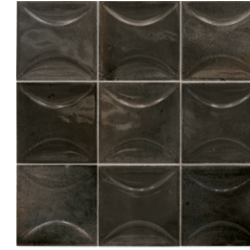

Caramel  
30015 EQ-3

Wild Olive  
30014 EQ-3

Celadon  
30013 EQ-3

Sky Blue  
30017 EQ-3

Blue Night  
30012 EQ-3

10 x 10 cm  
4" x 4"

Arco White  
30021 EQ-5

Arco Black Ash  
30022 EQ-5