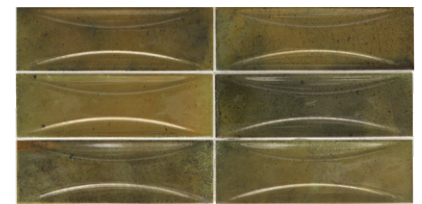

Arco Wild Olive
30062 EQ-5