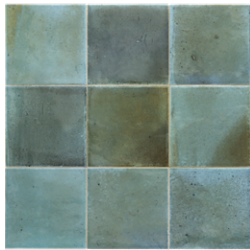

Sky Blue
30017 EQ-3