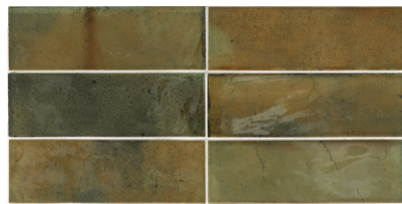

Wild Olive
30034 EQ-3