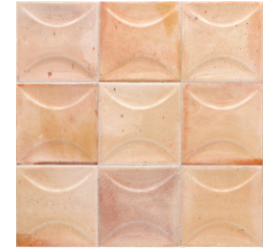

# HANOI

Pasta blanca · Revestimiento / White body · Wall tiles  
Weißscherben · Wandfliesen / Pâte blanche · Faïences

10 x 10 cm  
4" x 4"

White  
30010 EQ-3

Black Ash  
30011 EQ-3

Pink  
30016 EQ-3

Burnt Red  
30018 EQ-3

Caramel  
30015 EQ-3

Wild Olive  
30014 EQ-3

Celadon  
30013 EQ-3

Sky Blue  
30017 EQ-3

Blue Night  
30012 EQ-3

10 x 10 cm  
4" x 4"

Arco White  
30021 EQ-5

Arco Black Ash  
30022 EQ-5