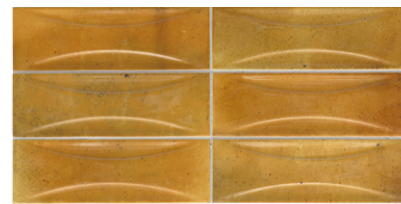

Caramel  
30035 EQ-3

Wild Olive  
30034 EQ-3

Celadon  
30033 EQ-3

Sky Blue  
30037 EQ-3

Blue Night  
30032 EQ-3

6,5 x 20 cm  
2½" x 8"

Arco White  
30039 EQ-5

Arco Black Ash  
30040 EQ-5

Arco Pink  
30064 EQ-5

Arco Burnt Red  
30066 EQ-5

Arco Caramel  
30063 EQ-5

Arco Wild Olive  
30062 EQ-5

Arco Celadon  
30042 EQ-5

Arco Sky Blue  
30065 EQ-5

Arco Blue Night  
30041 EQ-5