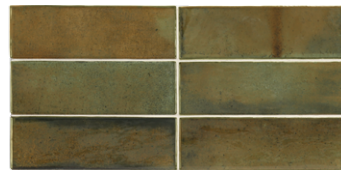

Wild Olive
30272 EQ-10D