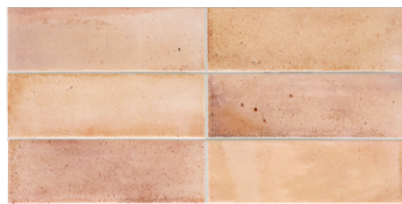

# HANOI

Pasta blanca · Revestimiento / White body · Wall tiles  
Weißscherben · Wandfliesen / Pâte blanche · Faïences

6,5 x 20 cm  
2½" x 8"

White  
30030 EQ-3

Black Ash  
30031 EQ-3

Pink  
30036 EQ-3

Burnt Red  
30038 EQ-3