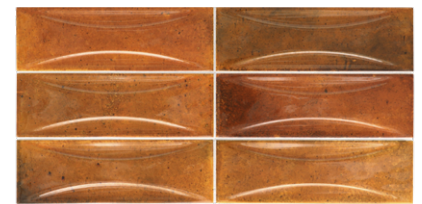

Caramel  
30035 EQ-3

Wild Olive  
30034 EQ-3

Celadon  
30033 EQ-3

Sky Blue  
30037 EQ-3

Blue Night  
30032 EQ-3

6,5 x 20 cm  
2½" x 8"

Arco White  
30039 EQ-5

Arco Black Ash  
30040 EQ-5

Arco Pink  
30064 EQ-5

Arco Burnt Red  
30066 EQ-5

Arco Caramel  
30063 EQ-5

Arco Wild Olive  
30062 EQ-5

Arco Celadon  
30042 EQ-5

Arco Sky Blue  
30065 EQ-5

Arco Blue Night  
30041 EQ-5