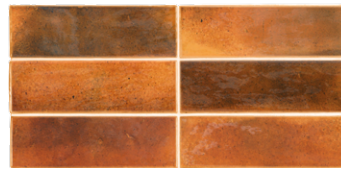

Burnt Red
30269 EQ-10D