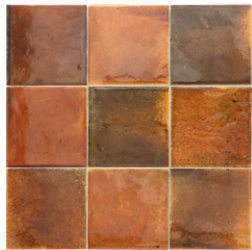

# HANOI

Pasta blanca · Revestimiento / White body · Wall tiles  
Weißscherben · Wandfliesen / Pâte blanche · Faïences

10 x 10 cm  
4" x 4"

White  
30010 EQ-3

Black Ash  
30011 EQ-3

Pink  
30016 EQ-3

Burnt Red  
30018 EQ-3

Burnt Red  
 30269 EQ-10D

Caramel  
 30268 EQ-10D

Wild Olive  
 30272 EQ-10D

Celadon  
 30275 EQ-10D

Sky Blue  
 30274 EQ-10D

Blue Night  
 30271 EQ-10D