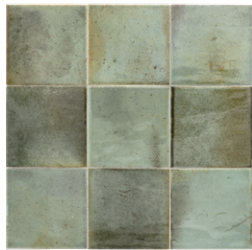

Celadon
30013 EQ-3