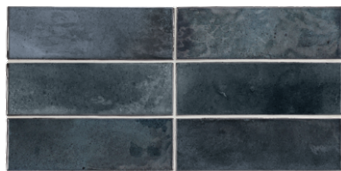

Blue Night
30271 EQ-10D

Piezas especiales / Special tile pieces / Sonderteile / Pièces spéciales

	perfil profile	white	black ash	pink	burnt red	caramel	wild olive	celadon	sky blue	blue night
jolly 1,2 x 20 cm / 1" x 8" EQ-24		30204	30210	30213	30209	30208	30212	30215	30214	30211

La línea roja indica la superficie esmaltada.
The glazed surface is indicated by a red line.