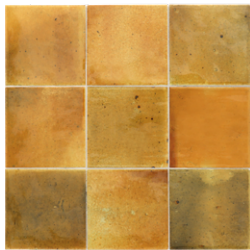

# HANOI

Pasta blanca · Revestimiento / White body · Wall tiles  
Weißscherben · Wandfliesen / Pâte blanche · Faïences

10 x 10 cm  
4" x 4"

White  
30010 EQ-3

Black Ash  
30011 EQ-3

Pink  
30016 EQ-3

Burnt Red  
30018 EQ-3

Caramel  
30015 EQ-3

Wild Olive  
30014 EQ-3

Celadon  
30013 EQ-3

Sky Blue  
30017 EQ-3

Blue Night  
30012 EQ-3

10 x 10 cm  
4" x 4"

Arco White  
30021 EQ-5

Arco Black Ash  
30022 EQ-5

Burnt Red  
 30269 EQ-10D

Caramel  
 30268 EQ-10D

Wild Olive  
 30272 EQ-10D

Celadon  
 30275 EQ-10D

Sky Blue  
 30274 EQ-10D

Blue Night  
 30271 EQ-10D