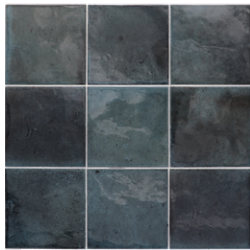

# HANOI

Pasta blanca · Revestimiento / White body · Wall tiles  
Weißscherben · Wandfliesen / Pâte blanche · Faïences

10 x 10 cm  
4" x 4"

White  
30010 EQ-3

Black Ash  
30011 EQ-3

Pink  
30016 EQ-3

Burnt Red  
30018 EQ-3

Caramel  
30015 EQ-3

Wild Olive  
30014 EQ-3

Celadon  
30013 EQ-3

Sky Blue  
30017 EQ-3

Blue Night  
30012 EQ-3

10 x 10 cm  
4" x 4"

Arco White  
30021 EQ-5

Arco Black Ash  
30022 EQ-5

Arco Pink  
30027 EQ-5

Arco Burnt Red  
30029 EQ-5

Arco Caramel  
30026 EQ-5

Arco Wild Olive  
30025 EQ-5

Arco Celadon  
30024 EQ-5

Arco Sky Blue  
30028 EQ-5

Arco Blue Night  
30023 EQ-5