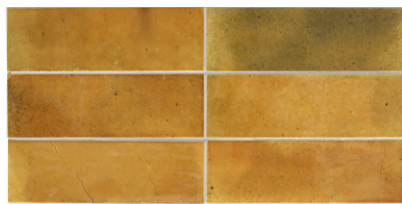

# HANOI

Pasta blanca · Revestimiento / White body · Wall tiles  
Weißscherben · Wandfliesen / Pâte blanche · Faïences

6,5 x 20 cm  
2½" x 8"

White  
30030 EQ-3

Black Ash  
30031 EQ-3

Pink  
30036 EQ-3

Burnt Red  
30038 EQ-3

Burnt Red  
 30269 EQ-10D

Caramel  
 30268 EQ-10D

Wild Olive  
 30272 EQ-10D

Celadon  
 30275 EQ-10D

Sky Blue  
 30274 EQ-10D

Blue Night  
 30271 EQ-10D