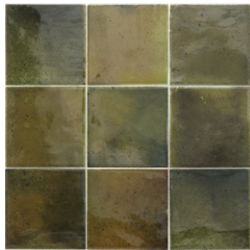

Wild Olive
30014 EQ-3