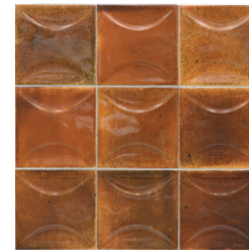

# HANOI

Pasta blanca · Revestimiento / White body · Wall tiles  
Weißscherben · Wandfliesen / Pâte blanche · Faïences

10 x 10 cm  
4" x 4"

White  
30010 EQ-3

Black Ash  
30011 EQ-3

Pink  
30016 EQ-3

Burnt Red  
30018 EQ-3

Caramel  
30015 EQ-3

Wild Olive  
30014 EQ-3

Celadon  
30013 EQ-3

Sky Blue  
30017 EQ-3

Blue Night  
30012 EQ-3

10 x 10 cm  
4" x 4"

Arco White  
30021 EQ-5

Arco Black Ash  
30022 EQ-5

Arco Pink  
30027 EQ-5

Arco Burnt Red  
30029 EQ-5

Arco Caramel  
30026 EQ-5

Arco Wild Olive  
30025 EQ-5

Arco Celadon  
30024 EQ-5

Arco Sky Blue  
30028 EQ-5

Arco Blue Night  
30023 EQ-5