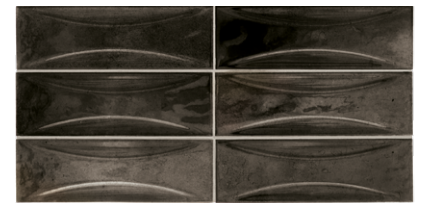

Caramel  
30035 EQ-3

Wild Olive  
30034 EQ-3

Celadon  
30033 EQ-3

Sky Blue  
30037 EQ-3

Blue Night  
30032 EQ-3

6,5 x 20 cm  
2½" x 8"

Arco White  
30039 EQ-5

Arco Black Ash  
30040 EQ-5