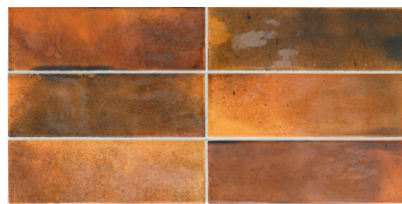

# HANOI

Pasta blanca · Revestimiento / White body · Wall tiles  
Weißscherben · Wandfliesen / Pâte blanche · Faïences

6,5 x 20 cm  
2½" x 8"

White  
30030 EQ-3

Black Ash  
30031 EQ-3

Pink  
30036 EQ-3

Burnt Red  
30038 EQ-3

Burnt Red  
 30269 EQ-10D

Caramel  
 30268 EQ-10D

Wild Olive  
 30272 EQ-10D

Celadon  
 30275 EQ-10D

Sky Blue  
 30274 EQ-10D

Blue Night  
 30271 EQ-10D