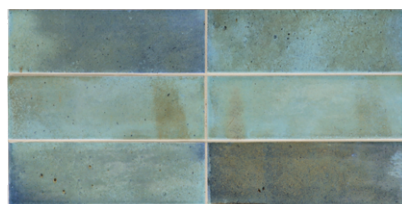

Sky Blue
30037 EQ-3