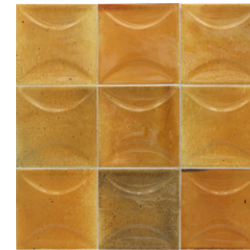

# HANOI

Pasta blanca · Revestimiento / White body · Wall tiles  
Weißscherben · Wandfliesen / Pâte blanche · Faïences

10 x 10 cm  
4" x 4"

White  
30010 EQ-3

Black Ash  
30011 EQ-3

Pink  
30016 EQ-3

Burnt Red  
30018 EQ-3

Caramel  
30015 EQ-3

Wild Olive  
30014 EQ-3

Celadon  
30013 EQ-3

Sky Blue  
30017 EQ-3

Blue Night  
30012 EQ-3

10 x 10 cm  
4" x 4"

Arco White  
30021 EQ-5

Arco Black Ash  
30022 EQ-5

Arco Pink  
30027 EQ-5

Arco Burnt Red  
30029 EQ-5

Arco Caramel  
30026 EQ-5

Arco Wild Olive  
30025 EQ-5

Arco Celadon  
30024 EQ-5

Arco Sky Blue  
30028 EQ-5

Arco Blue Night  
30023 EQ-5