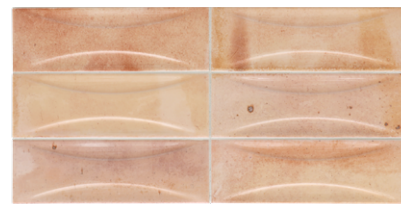

Caramel  
30035 EQ-3

Wild Olive  
30034 EQ-3

Celadon  
30033 EQ-3

Sky Blue  
30037 EQ-3

Blue Night  
30032 EQ-3

6,5 x 20 cm  
2½" x 8"

Arco White  
30039 EQ-5

Arco Black Ash  
30040 EQ-5