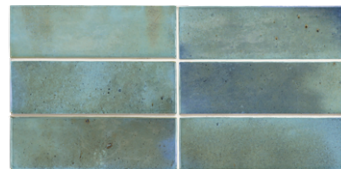

Sky Blue
30274 EQ-10D