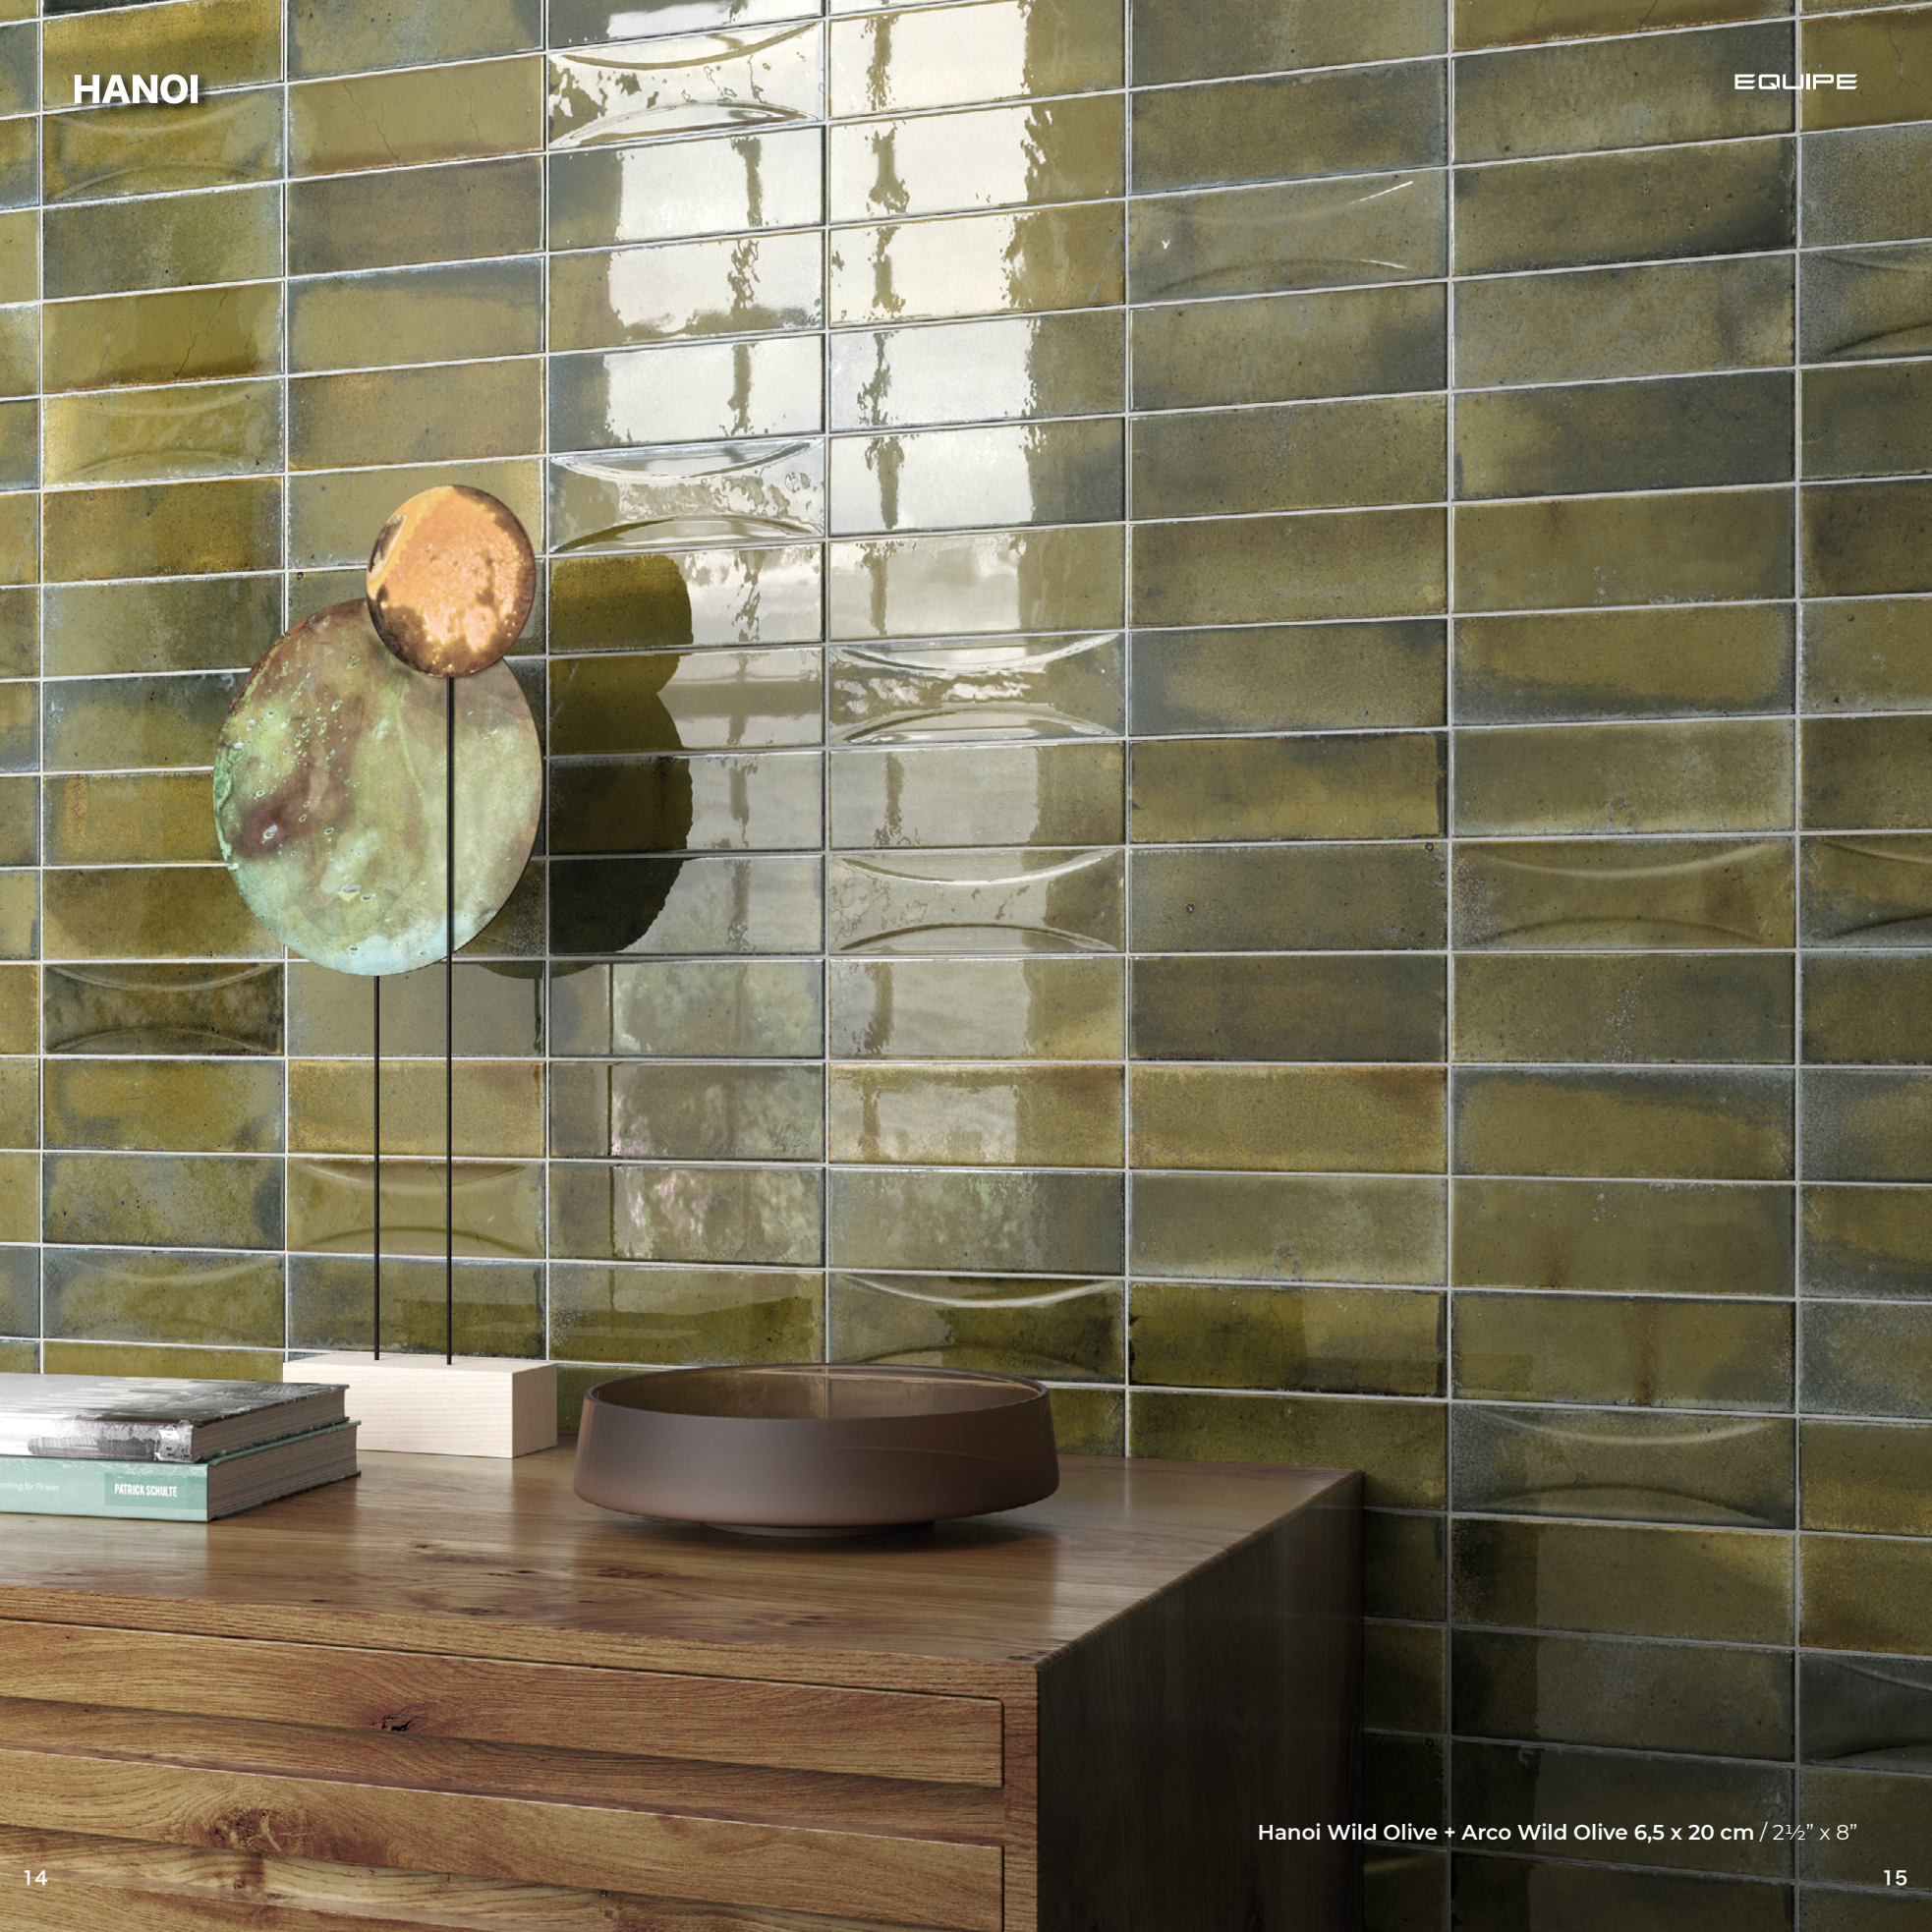

HANOI

EQUIPE

Hanoi Arco Celadon 10 x 10 cm / 4" x 4"

Hanoi Caramel 5,1 x 16,1 cm / 2" x 6"

Hanoi Blue Night + Arco Blue Night 6,5 x 20 cm / 2½" x 8"  
Jolly Blue Night 1,2 x 20 cm / 1" x 8"  
Bauhome Weiss 20 x 20 cm / 8" x 8"