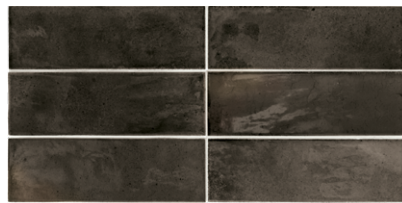

# HANOI

Pasta blanca · Revestimiento / White body · Wall tiles  
Weißscherben · Wandfliesen / Pâte blanche · Faïences

6,5 x 20 cm  
2½" x 8"

White  
30030 EQ-3

Black Ash  
30031 EQ-3

Pink  
30036 EQ-3

Burnt Red  
30038 EQ-3