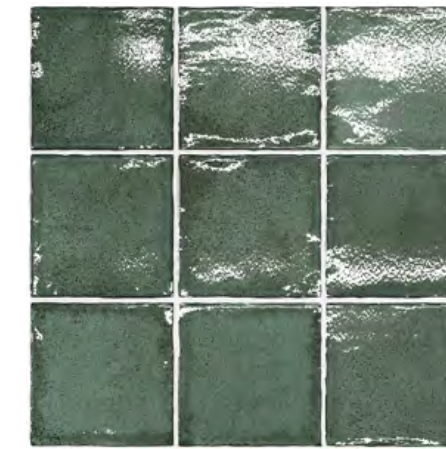

Altea

7,5 x 15 cm
3" x 6"

White
27608 EQ-3

Dusty Pink
27614 EQ-3

Rosewood
27610 EQ-3

Matcha
27609 EQ-3

Pine Green
27612 EQ-3

Smoke
27613 EQ-3

Ash Blue
27607 EQ-3

Thistle Blue
27611 EQ-3

Black
27615 EQ-3

10 x 10 cm
4" x 4"

White
27599 EQ-3

Dusty Pink
27605 EQ-3

Rosewood
27601 EQ-3

Matcha
27600 EQ-3