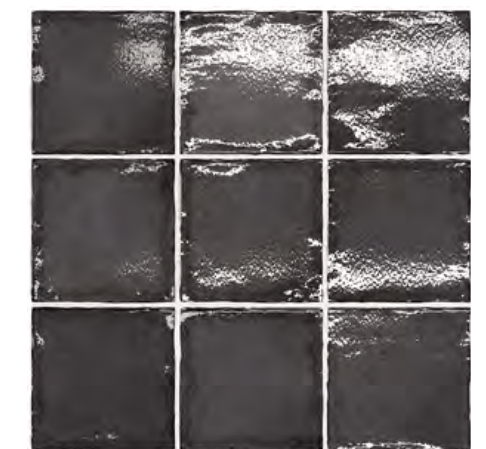

Ash Blue
27607 EQ-3

Thistle Blue
27611 EQ-3

Black
27615 EQ-3

10 x 10 cm
4" x 4"

White
27599 EQ-3

Dusty Pink
27605 EQ-3

Rosewood
27601 EQ-3

Matcha
27600 EQ-3

Pine Green
27603 EQ-3

Smoke
27604 EQ-3

Ash Blue
27598 EQ-3

Thistle Blue
27602 EQ-3

Black
27606 EQ-3

Altea

Altea Pine Green 7,5 x 15 cm / 3" x 6"

EQUIPE