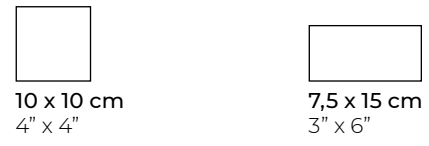

Altea Thistle Blue 7,5x15 cm / 3"x6"
Jolly Altea Thistle Blue 1,2x20 cm / 1"x8"

EQUIPE

Pasta blanca · Revestimiento

White body · Wall tiles / Weißscherben · Wandfliesen / Pâte blanche · Faïences

Formatos

Sizes / Formate / Formats

formato size	kg/pza kg/piece	caja / box			palet / pallet			
		piezas pieces	kg	m² sqm	piezas pieces	kg	m² sqm	cajas boxes
10 x 10 cm 4" x 4"	0,13	50	6,92	0,50	6.000	854	60	120
7,5 x 15 cm 3" x 6"	0,15	44	6,80	0,50	5.280	839	60	120
Pencil Bullnose 3 x 20 cm 1" x 8"	0,10	15	1,73	-	-	-	-	-
Jolly 1,2 x 20 cm 1" x 8"	0,04	66	2,60	-	-	-	-	-