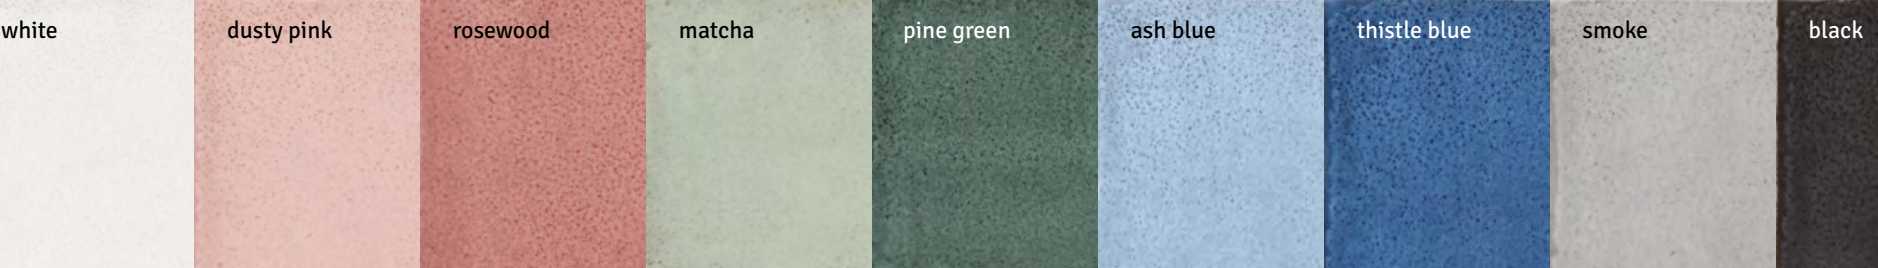

Destonificación / Shade variation
Farbschattierungen / Variation de nuances

Altea Matcha 10x10 cm / 4"x4"

Piezas especiales / Special tile pieces / Formteile / Pièces spéciales

Venta por pieza / Sale by piece / Stückverkauf / Vente par pièces

perfil profile	white	dusty pink	rosewood	matcha	pine green	ash blue	thistle blue	smoke	black
pencil bullnose 3 x 20 cm / 1" x 8" EQ-21	27626	27632	27628	27627	27630	27625	27629	27631	27633
jolly 1,2 x 20 cm / 1" x 8" EQ-24	27617	27623	27619	27618	27621	27616	27620	27622	27624

La línea roja indica la superficie esmaltada / The glazed surface is indicated by a red line / Die rote Linie zeigt die glasierte Fläche an / La ligne rouge indique la surface émaillée.

Embalaje / Packing / Verpackung / Emballage

formato size	kg/pza kg/piece	caja / box			palet / pallet			
		piezas pieces	kg	m² sqm	piezas pieces	kg	m² sqm	cajas boxes
10 x 10 cm 4" x 4"	0,13	50	6,92	0,50	6.000	854	60	120
7,5 x 15 cm 3" x 6"	0,15	44	6,80	0,50	5.280	839	60	120
Pencil Bullnose 3 x 20 cm 1" x 8"	0,10	15	1,73	-	-	-	-	-
Jolly 1,2 x 20 cm 1" x 8"	0,04	66	2,60	-	-	-	-	-