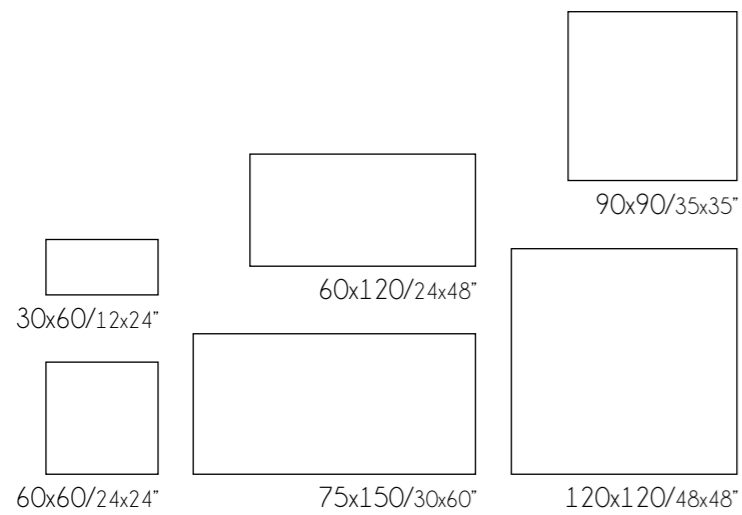

ecoceramic 
cerámica

CATALOGUE

Eco White

Wall tiles 30x90 Inspired Tan / 30x90 Inspired UMBER / 30x90 Riv. Inspired UMBER
Floor tiles 60x60 Capadocia Tan

El revestimiento de pasta blanca imitación piedra que representa las vetas arenosas de la piedra a través de los diferentes colores y tonalidades en los relieves y surcos de las superficies.

Formatos / Sizes

eco white

Pavimento coordinado / Coordinated flooring

eco luxe

* Más información catálogo general / More information general catalogue

Packing list

Código de tarifa / Price list

Formato	pz/cj	m ² /cj	kg / cj	cj/pl	m2 /pl	kg / pl
30x90	4	1,08	18,75	64	69,12	1220

Formato	Código de tarifa / Price list
30x90	M64
30x90 Rlv.	M64 DEC.

Colores / Colours

Inspired White

Rlv. Inspired White

Inspired Silver

Rlv. Inspired Silver

Inspired Graphite

Rlv. Inspired Graphite