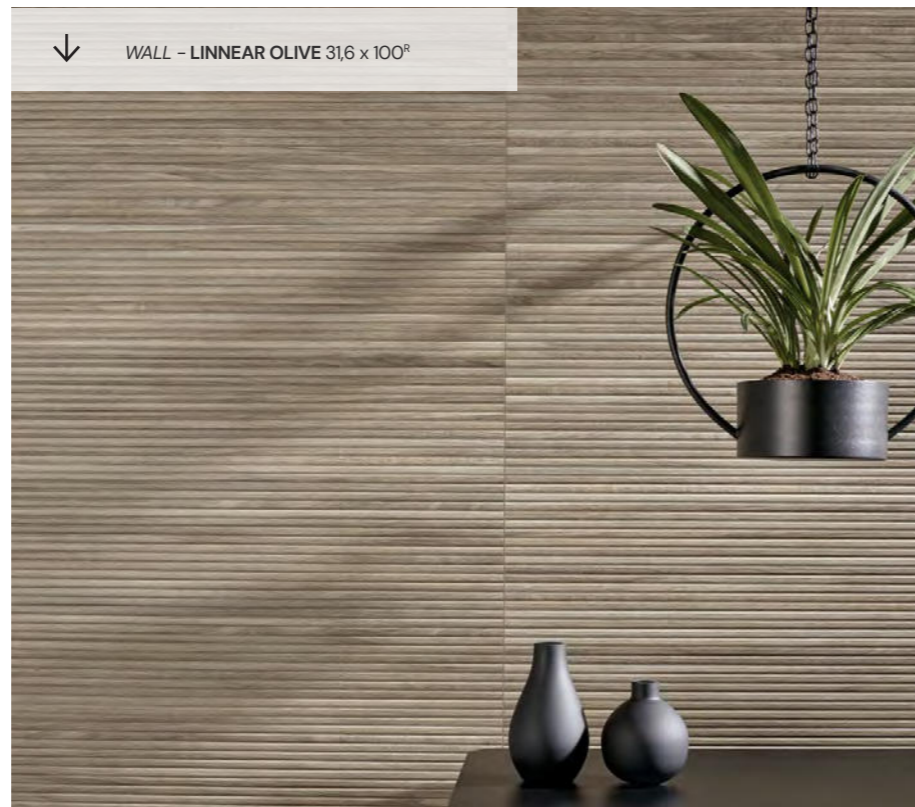

↓ WALL - LINNEAR OLIVE 31,6 x 100®