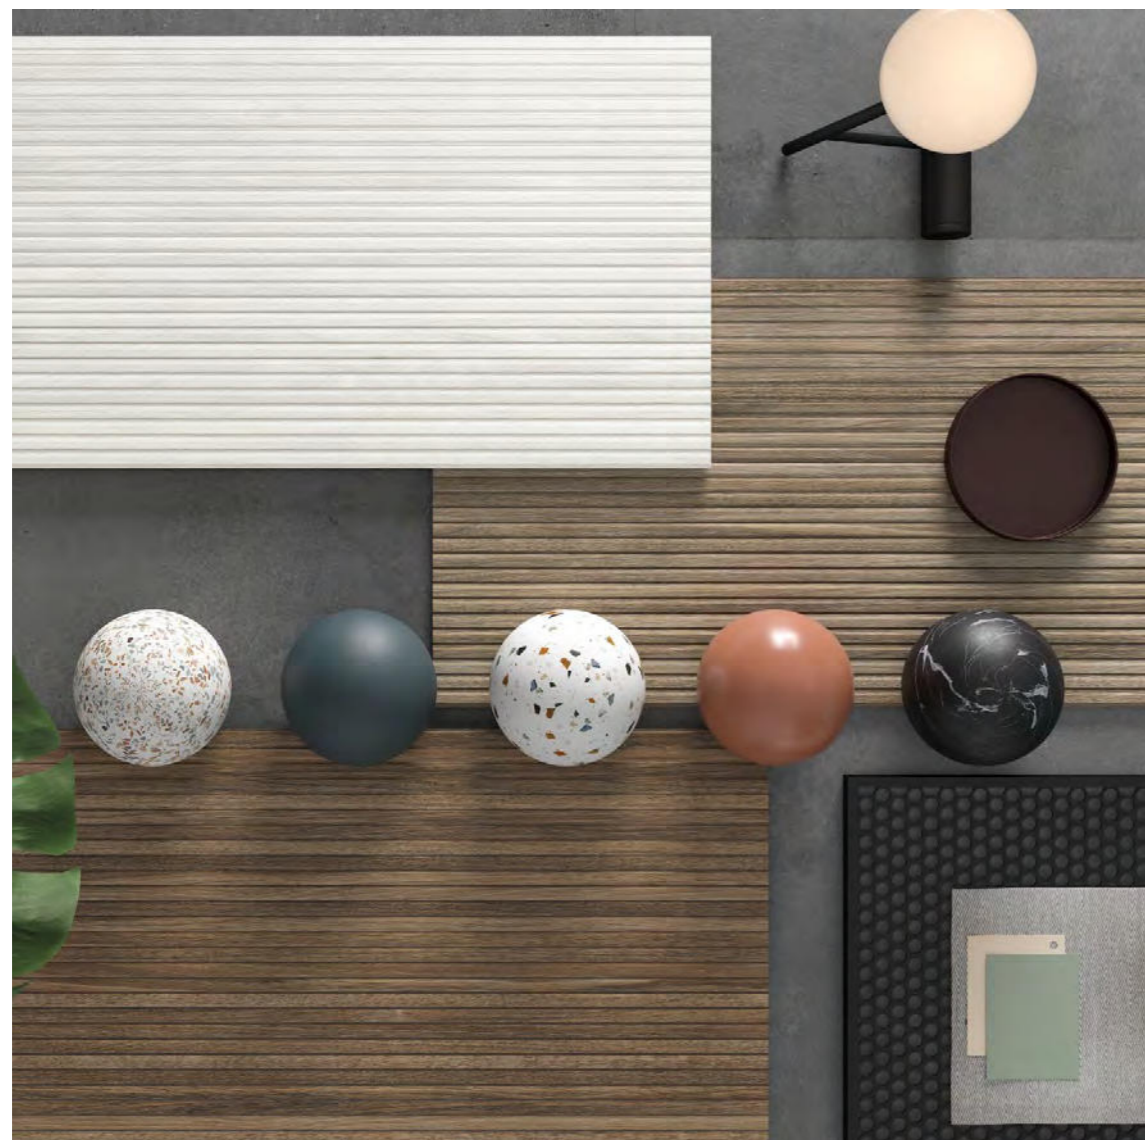

# Linnear

PASTA BLANCA  
WHITE BODY

endless wood

White

Natural

Olive

Nut

WALL - LINNEAR WHITE 29,5 x 59,5"  
FLOOR - BOXER GRAPHITE 59,5 x 59,5"

V2 Variación cromática leve  
Slight colour variation

G2 Variación gráfica leve  
Slight graphic variation

Formato  
Format

31,6 x 100<sup>R</sup> · 12,4" x 39,4"  
29,5 x 59,5<sup>R</sup> · 11,6" x 23,4"