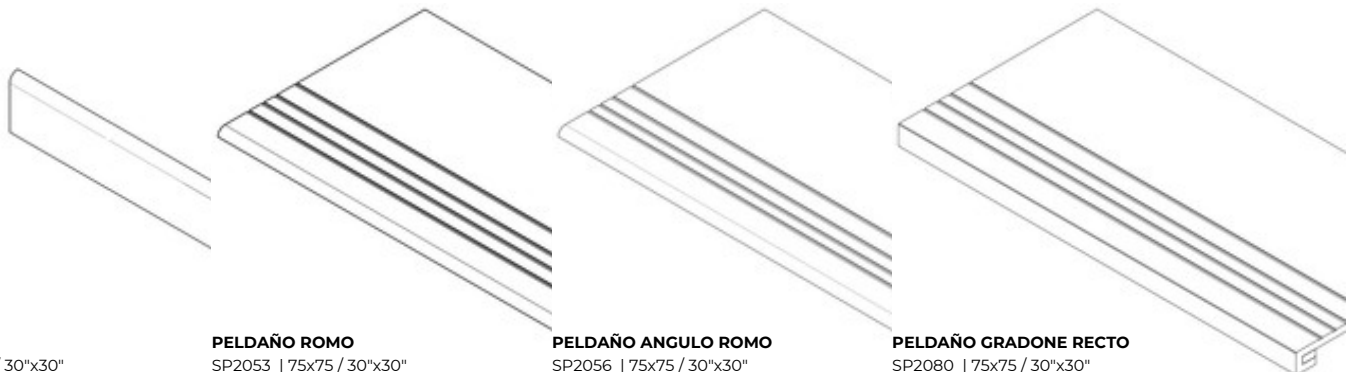

HEXAGONO AMPLE STATUARIO PUL RECT

SP.2046 | PORCELANICO | PULIDO | Pasta Neutra Rectificado.

HEXAGONO AMPLE STATUARIO LUXE PUL

SP.2046 | PORCELANICO | PULIDO | Pasta Neutra Rectificado.

Peldaños Técnicos

Porcelánico