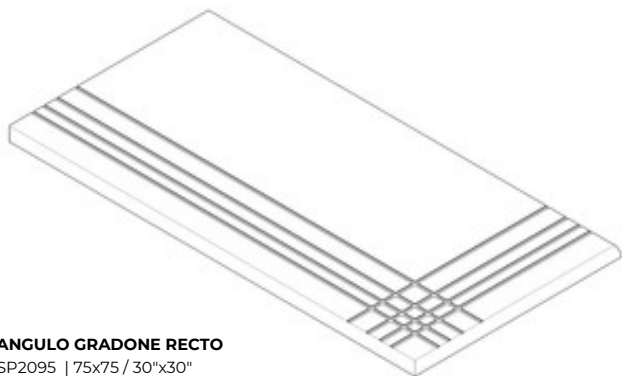

ANGULO GRADONE RECTO

- SP2095 | 75x75 / 30"x30"
- SP2085 | 60x60 / 24"x24"
- SP2097 | 60x120 / 24"x48"
- SP2072 | 30x60 / 12"x24"