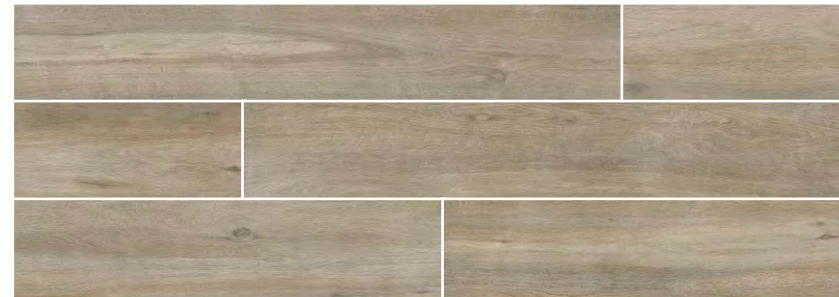

Mosaic ▼

Mattina bianco 29,7 x 29,7 cm
59025108006910

V-shape step tread ▼

Mattina grigio 32 x 120,2/5 cm
5902510801717

V-shape step tread ▼

Mattina bianco 32 x 120,2/5 cm
5902510801595

Mattina beige 19,3 x 120,2 cm
5901779379364