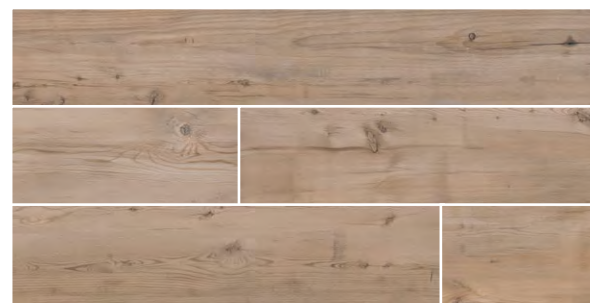

Tonella honey 19,3 x 120,2 cm
5903313301268

Tonella honey 19,3 x 159,7 cm
5903313314688

V-shape step tread ▼

Tonella honey 32 x 120,2/5 cm
5903313314251

Mosaic ▼

Tonella honey 29,7 x 29,7 cm
5903313303354

Tonella beige 19,3 x 120,2 cm
5903313301244