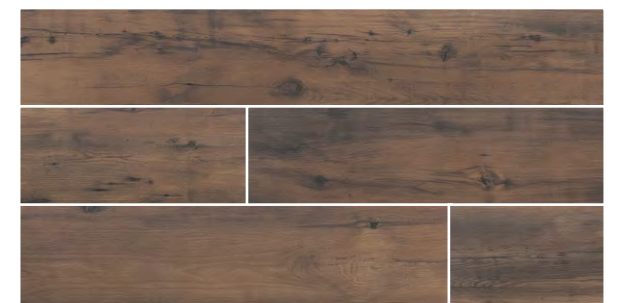

Tonella beige 19,3 x 159,7 cm
5903313314664

V-shape step tread ▼

Tonella beige 32 x 120,2/5 cm
5903313314190

Mosaic ▼

Tonella beige 29,7 x 29,7 cm
5903313303347

Tonella brown 19,3 x 120,2 cm
5903313301282

Tonella brown 19,3 x 159,7 cm
5903313314701