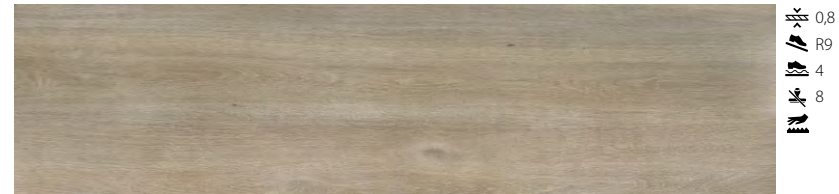

Mattina grigio 29,7 x 120,2 cm
5902510801816

Mosaic ▼