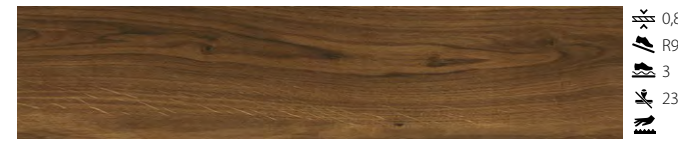

- wall tile - floor tile - frost resistance - clinker tile - calibrated

WALL / FLOOR
GRAPIA EBANO 17,5x80

FLOOR
GRAPIA MARRONE 17,5x80

Grapia sabbia 17,5 x 80 cm
5902510808709

Grapia noce 17,5 x 80 cm
5902510808723