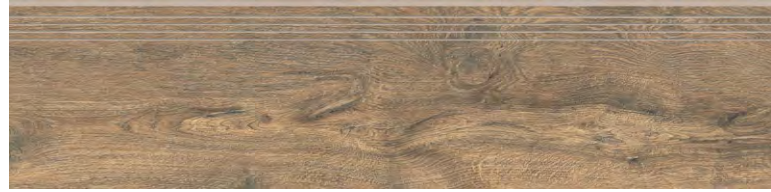

Guardian Wood honey 19,3 × 120,2 cm
5903313336529

Guardian Wood honey 25,7 × 159,7 cm
5903313339230

Step tread ▼

Guardian Wood honey 29,7 × 120,2 cm
5903313339087

Guardian Wood brown 19,3 × 120,2 cm
5903313336543