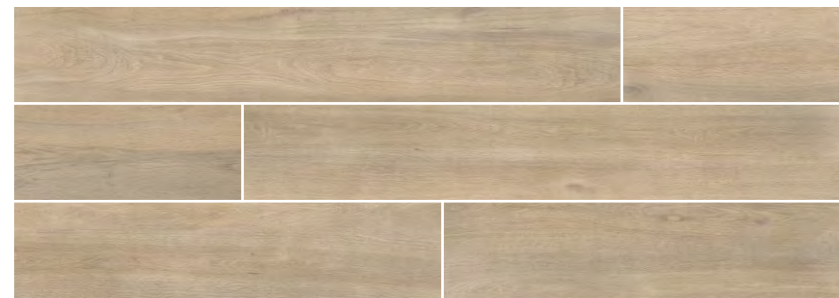

Mattina R11 beige 19,3 x 120,2 cm
5903313304221

Mosaic ▼

Mattina beige 29,7 x 29,7 cm
5902510806880

Mattina beige 29,7 x 120,2 cm
5902510801779

V-shape step tread ▼

Mattina beige 32 x 120,2/5 cm
5902510801694