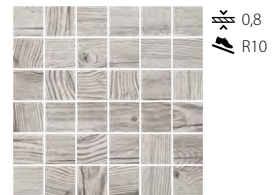

FLOOR
CORTONE CREMA 19,3x120,2
CORTONE CREMA V-SHAPE 32x120,2

Cortone crema 19,3 x 120,2 cm
5901779379463

V-shape step tread ▼

Cortone crema 32 x 120,2/5 cm
5902510801618

Mosaic ▼

Cortone crema 29,7 x 29,7 cm
5902510807016