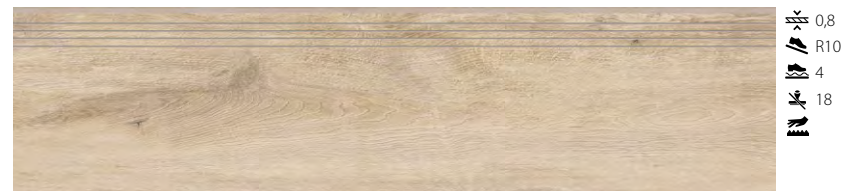

Guardian Wood light beige 19,3 × 120,2 cm
5903313338233

Guardian Wood light beige 25,7 × 159,7 cm
5903313339193

Step tread ▼

Guardian Wood light beige 29,7 × 120,2 cm
5903313339049

Guardian Wood beige 19,3 × 120,2 cm
5903313336567