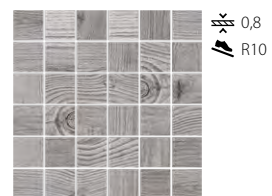

Mosaic ▼

Cortone grigio 29,7 x 29,7 cm
5902510807023