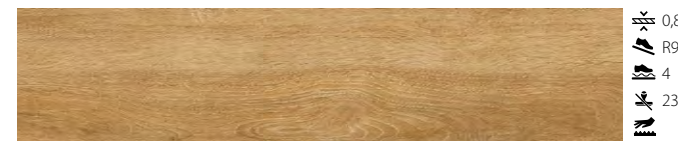

Aviona sabbia 17,5 x 80 cm
5902510808822