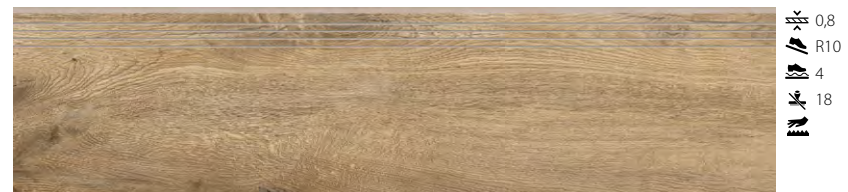

Guardian Wood beige 29,7 × 120,2 cm
5903313339070