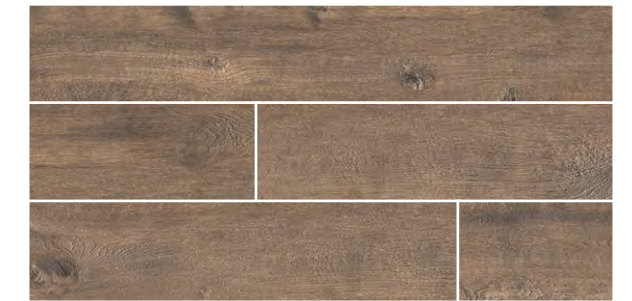

Sentimental Wood honey 19,3 x 120,2 cm
5903313338219

Step tread ▼