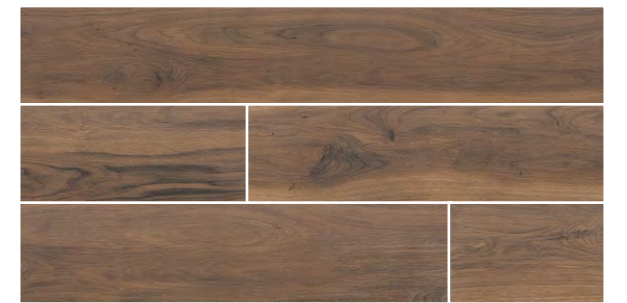

Acero marrone 19,3 x 159,7 cm
5903313314626

V-shape step tread ▼