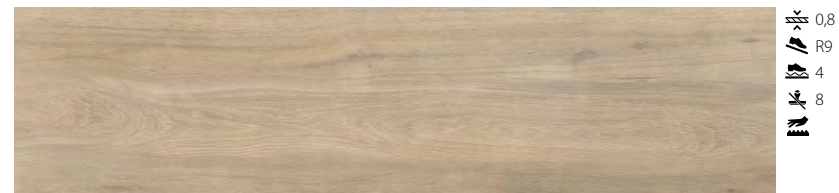

Mattina beige 29,7 x 120,2 cm
5902510801779